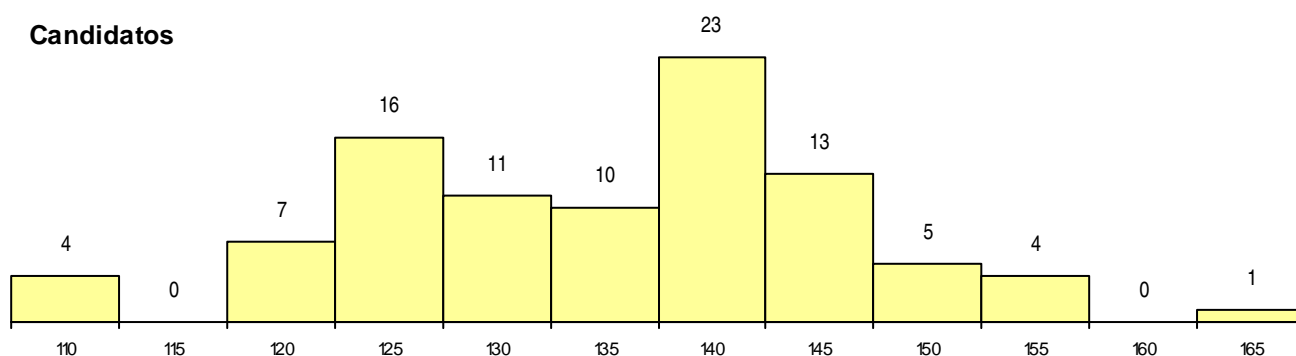

SEXO DOS CANDIDATOS

Sexo	Cands. %	Cols. %
Masc.	30 32	6 43
Femin.	64 68	8 57
Total	94	14

CURSO DO 12º ANO

(15 mais frequentes)

Curso 12º ano	Cands. %	Cols. %
NC62 Línguas e Humanidades (DL 272/	39 41	3 21
N060 Ciências e Tecnologias	18 19	3 21
NC60 Ciências e Tecnologias (DL 272/2	13 14	5 36
N062 Ciências Sociais e Humanas	10 11	0 0
N970 Recorrente - Ciências e Tecnologi	3 3	1 7
N600 Cursos Profissionais (D.L. 74/2004	3 3	0 0
Q966 Cursos EFA, Formações Modular	2 2	1 7
N061 Ciências Socioeconómicas	2 2	1 7
NC64 Artes Visuais (DL 272/2007)	1 1	0 0
NC61 Ciências Socioeconómicas (DL 27	1 1	0 0
N980 Recorrente - Administração	1 1	0 0
N089 Desporto	1 1	0 0

MÉDIAS dos Colocados

Nota de candidatura	144,8
Prova de ingresso	145,1
Média do 12º ano	144,6
Média do 10º/11º ano	144,6

DISTRIBUIÇÕES DE NOTAS DE CANDIDATURA

Candidatos

Colocados