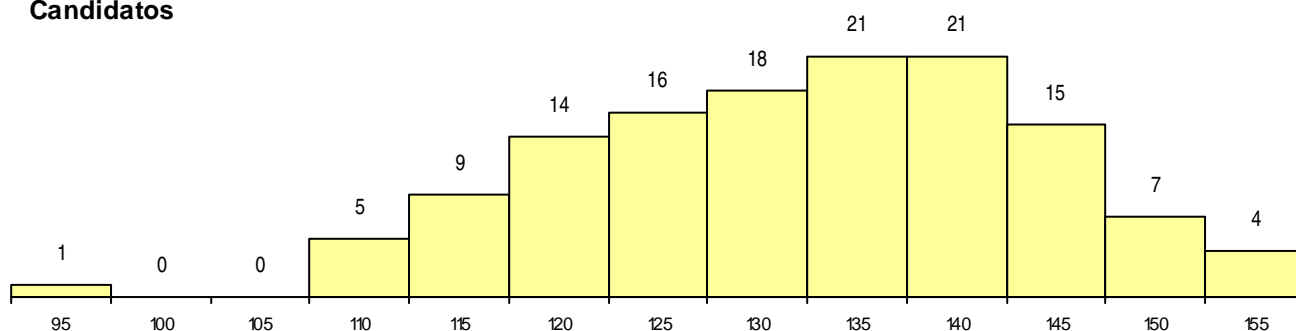

SEXO DOS CANDIDATOS

Sexo	Cands. %	Cols. %
Masc.	36 27	4 33
Femin.	95 73	8 67
Total	131	12

CURSO DO 12º ANO (15 mais frequentes)

Curso 12º ano	Cands. %	Cols. %
NC62 Línguas e Humanidades (DL 272/	52 40	6 50
NC60 Ciências e Tecnologias (DL 272/2	18 14	2 17
N062 Ciências Sociais e Humanas	16 12	1 8
N060 Ciências e Tecnologias	12 9	2 17
N088 Acção Social	7 5	0 0
N600 Cursos Profissionais (D.L. 74/2004	3 2	1 8
N061 Ciências Socioeconómicas	2 2	0 0
N064 Artes Visuais	2 2	0 0
N089 Desporto	2 2	0 0
NC61 Ciências Socioeconómicas (DL 27	2 2	0 0
R840 Agrupamento 4 / geral	2 2	0 0
U220 Ens. secundário recorrente (todos	2 2	0 0
R831 Agrupamento 3 / administração	1 1	0 0
P381 Técnico de comunicação/marketin	1 1	0 0
N970 Recorrente - Ciências e Tecnologi	1 1	0 0

MÉDIAS dos Colocados

Nota de candidatura	142,1
Prova de ingresso	146,0
Média do 12º ano	138,3
Média do 10º/11º ano	138,3

DISTRIBUIÇÕES DE NOTAS DE CANDIDATURA

Candidatos

Colocados