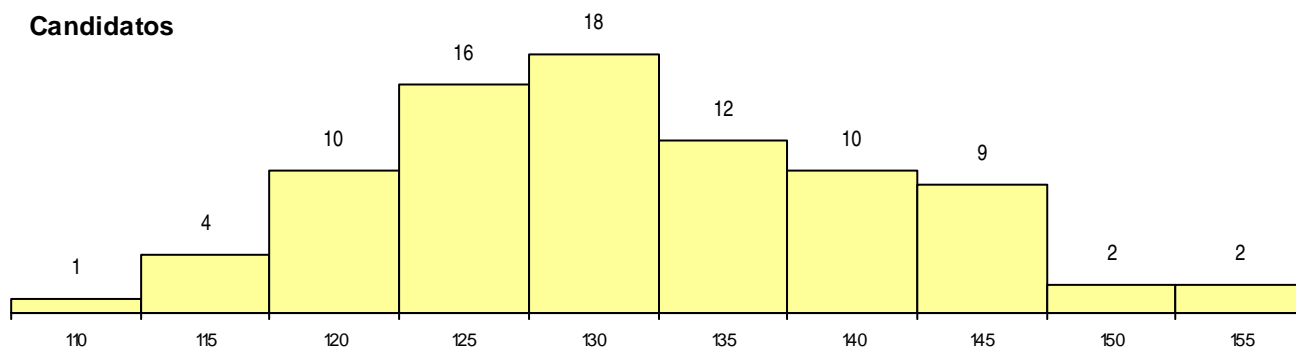

**SEXO DOS CANDIDATOS**

Sexo	Cands. %	Cols. %
Masc.	9 11	0 0
Femin.	75 89	7 100
<b>Total</b>	<b>84</b>	<b>7</b>

**CURSO DO 12º ANO (15 mais frequentes)**

Curso 12º ano	Cands. %	Cols. %
NC62 Línguas e Humanidades (DL 272/	28 33	3 43
N600 Cursos Profissionais (D.L. 74/2004	16 19	1 14
NC60 Ciências e Tecnologias (DL 272/2	8 10	2 29
N088 Acção Social	6 7	0 0
N062 Ciências Sociais e Humanas	5 6	0 0
N060 Ciências e Tecnologias	5 6	0 0
R840 Agrupamento 4 / geral	2 2	0 0
U220 Ens. secundário recorrente (todos	2 2	0 0
P386 Técnico de turismo/prof. informaçã	1 1	1 14
N980 Recorrente - Administração	1 1	0 0
N061 Ciências Socioeconómicas	1 1	0 0
N082 Informática	1 1	0 0
N085 Administração	1 1	0 0
N674 Animação Sócio-Cultural	1 1	0 0
N972 Recorrente - Ciências Sociais e H	1 1	0 0

**MÉDIAS dos Colocados**

Nota de candidatura	144,9
Prova de ingresso	138,9
Média do 12º ano	151,0
Média do 10º/11º ano	151,0

**DISTRIBUIÇÕES DE NOTAS DE CANDIDATURA**

**Candidatos**

**Colocados**