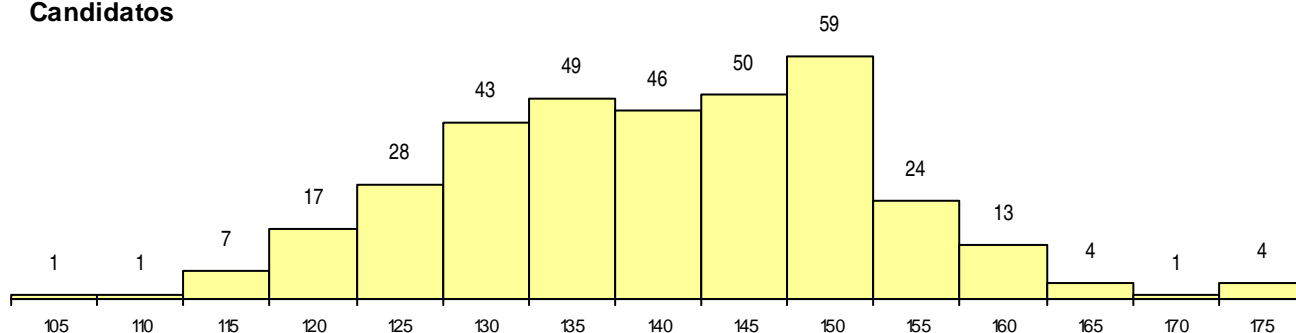

**SEXO DOS CANDIDATOS**

Sexo	Cands.	%	Cols.	%
Masc.	49	14	1	8
Femin.	298	86	12	92
<b>Total</b>	<b>347</b>		<b>13</b>	

**CURSO DO 12º ANO (15 mais frequentes)**

Curso 12º ano	Cands.	%	Cols.	%
NC62 Línguas e Humanidades (DL 272/	126	36	8	62
NC60 Ciências e Tecnologias (DL 272/2	61	18	2	15
N060 Ciências e Tecnologias	51	15	1	8
N062 Ciências Sociais e Humanas	30	9	1	8
N600 Cursos Profissionais (D.L. 74/2004	18	5	1	8
N088 Acção Social	7	2	0	0
N972 Recorrente - Ciências Sociais e H	6	2	0	0
NC64 Artes Visuais (DL 272/2007)	6	2	0	0
N064 Artes Visuais	5	1	0	0
N970 Recorrente - Ciências e Tecnologi	5	1	0	0
Q966 Cursos EFA, Formações Modular	3	1	0	0
U220 Ens. secundário recorrente (todos	3	1	0	0
P663 Técnico de serviços jurídicos	2	1	0	0
P610 Cursos Educação Formação (todo	2	1	0	0
N089 Desporto	2	1	0	0

**MÉDIAS dos Colocados**

Nota de candidatura	161,2
Prova de ingresso	168,4
Média do 12º ano	156,4
Média do 10º/11º ano	156,4

**DISTRIBUIÇÕES DE NOTAS DE CANDIDATURA**

**Candidatos**

**Colocados**