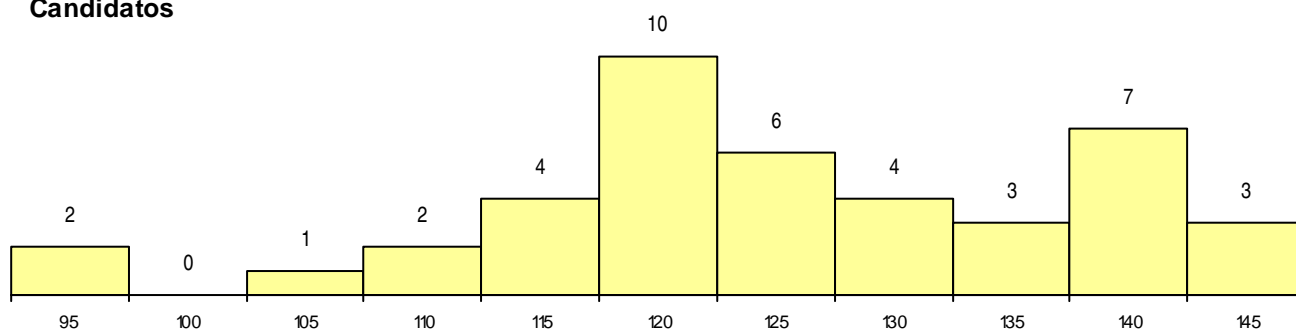

SEXO DOS CANDIDATOS

Sexo	Cands. %	Cols. %
Masc.	26 62	0 0
Femin.	16 38	1 100
Total	42	1

CURSO DO 12º ANO (15 mais frequentes)

Curso 12º ano	Cands. %	Cols. %
N089 Desporto	11 26	0 0
N060 Ciências e Tecnologias	11 26	0 0
NC60 Ciências e Tecnologias (DL 272/2	6 14	1 100
Q966 Cursos EFA, Formações Modular	4 10	0 0
N062 Ciências Sociais e Humanas	3 7	0 0
R810 Agrupamento 1 / geral	1 2	0 0
P392 Animador sociocultural/desporto	1 2	0 0
NC62 Línguas e Humanidades (DL 272/	1 2	0 0
N972 Recorrente - Ciências Sociais e H	1 2	0 0
N971 Recorrente - Ciências Socioeconó	1 2	0 0
N088 Acção Social	1 2	0 0
N082 Informática	1 2	0 0

MÉDIAS dos Colocados

Nota de candidatura	141,0
Prova de ingresso	128,0
Média do 12º ano	148,0
Média do 10º/11º ano	148,0

DISTRIBUIÇÕES DE NOTAS DE CANDIDATURA

Candidatos

Colocados