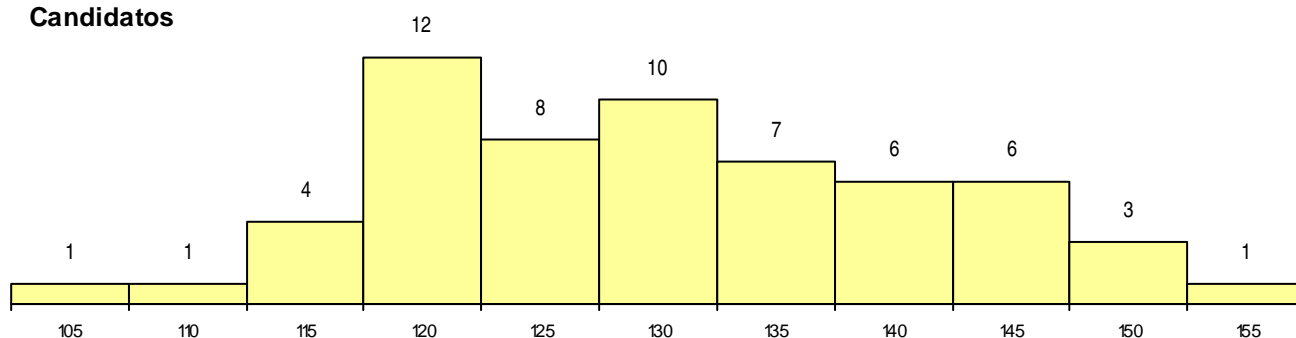

**SEXO DOS CANDIDATOS**

Sexo	Cands. %	Cols. %
Masc.	50 85	12 92
Femin.	9 15	1 8
<b>Total</b>	<b>59</b>	<b>13</b>

**CURSO DO 12º ANO (15 mais frequentes)**

Curso 12º ano	Cands. %	Cols. %
NC60 Ciências e Tecnologias (DL 272/2	16 27	5 38
N600 Cursos Profissionais (D.L. 74/2004	9 15	1 8
N060 Ciências e Tecnologias	9 15	1 8
NC61 Ciências Socioeconómicas (DL 27	2 3	2 15
N971 Recorrente - Ciências Socioeconó	2 3	1 8
Q966 Cursos EFA, Formações Modular	2 3	1 8
N064 Artes Visuais	2 3	0 0
NC64 Artes Visuais (DL 272/2007)	2 3	0 0
U220 Ens. secundário recorrente (todos	2 3	0 0
R810 Agrupamento 1 / geral	2 3	0 0
N977 Recorrente - Informática	2 3	0 0
P472 Técnico de informática/gestão	1 2	1 8
N082 Informática	1 2	1 8
N061 Ciências Socioeconómicas	1 2	0 0
N085 Administração	1 2	0 0

**MÉDIAS dos Colocados**

Nota de candidatura	139,0
Prova de ingresso	142,5
Média do 12º ano	135,5
Média do 10º/11º ano	135,5

**DISTRIBUIÇÕES DE NOTAS DE CANDIDATURA**

**Candidatos**

**Colocados**