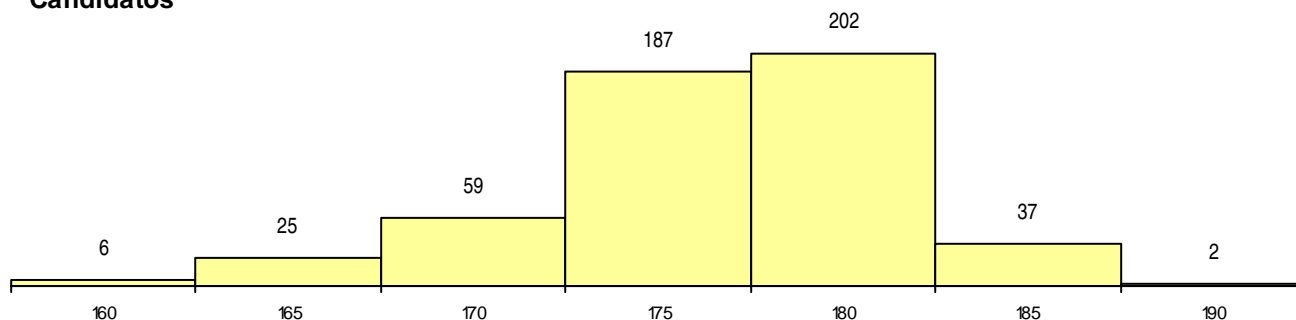

SEXO DOS CANDIDATOS

Sexo	Cands. %	Cols. %
Masc.	141 27	1 33
Femin.	377 73	2 67
Total	518	3

CURSO DO 12º ANO (15 mais frequentes)

Curso 12º ano	Cands. %	Cols. %
NC60 Ciências e Tecnologias (DL 272/2)	242 47	0 0
N060 Ciências e Tecnologias	236 46	2 67
R810 Agrupamento 1 / geral	13 3	1 33
N972 Recorrente - Ciências Sociais e H	7 1	0 0
N971 Recorrente - Ciências Socioeconó	7 1	0 0
N970 Recorrente - Ciências e Tecnologi	7 1	0 0
U220 Ens. secundário recorrente (todos	2 0	0 0
R830 Agrupamento 3 / geral	1 0	0 0
Q960 Equivalências (Desp. n.º 6649/200	1 0	0 0
NA05 Animação Sócio-Desportiva (VC)	1 0	0 0
N572 Análises Químico-Biológicas	1 0	0 0

MÉDIAS dos Colocados

Nota de candidatura	187,0
Prova de ingresso	185,3
Média do 12º ano	188,7
Média do 10º/11º ano	188,7

DISTRIBUIÇÕES DE NOTAS DE CANDIDATURA

Candidatos

Colocados