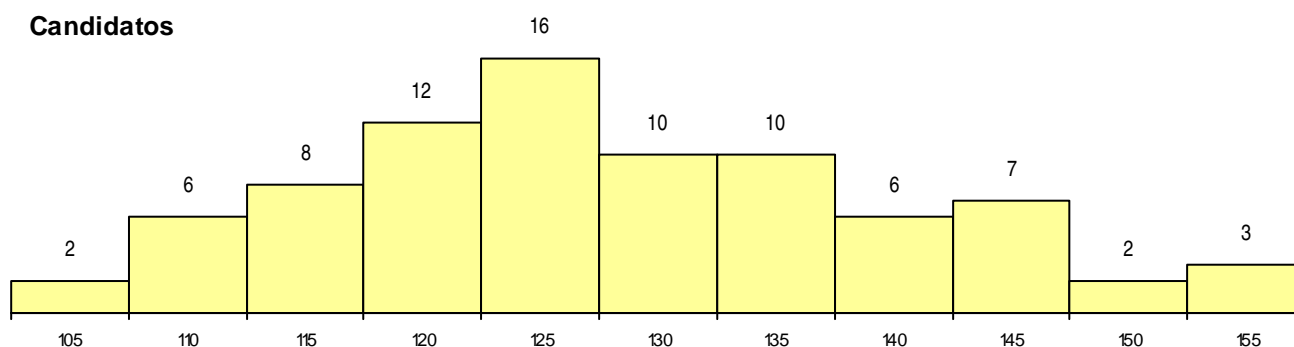

SEXO DOS CANDIDATOS

Sexo	Cands. %	Cols. %
Masc.	26 32	1 20
Femin.	56 68	4 80
Total	82	5

CURSO DO 12º ANO (15 mais frequentes)

Curso 12º ano	Cands. %	Cols. %
NC62 Línguas e Humanidades (DL 272/	31 38	0 0
N062 Ciências Sociais e Humanas	16 20	1 20
N060 Ciências e Tecnologias	12 15	3 60
N972 Recorrente - Ciências Sociais e H	6 7	0 0
NC60 Ciências e Tecnologias (DL 272/2	5 6	0 0
N600 Cursos Profissionais (D.L. 74/2004	3 4	1 20
NC61 Ciências Socioeconómicas (DL 27	2 2	0 0
P610 Cursos Educação Formação (todo	1 1	0 0
P442 Técnico de higiene e segurança n	1 1	0 0
NC64 Artes Visuais (DL 272/2007)	1 1	0 0
N089 Desporto	1 1	0 0
N088 Acção Social	1 1	0 0
N084 Multimédia	1 1	0 0
N063 Línguas e Literaturas	1 1	0 0

MÉDIAS dos Colocados

Nota de candidatura	141,1
Prova de ingresso	143,8
Média do 12º ano	138,4
Média do 10º/11º ano	138,4

DISTRIBUIÇÕES DE NOTAS DE CANDIDATURA

Candidatos

Colocados