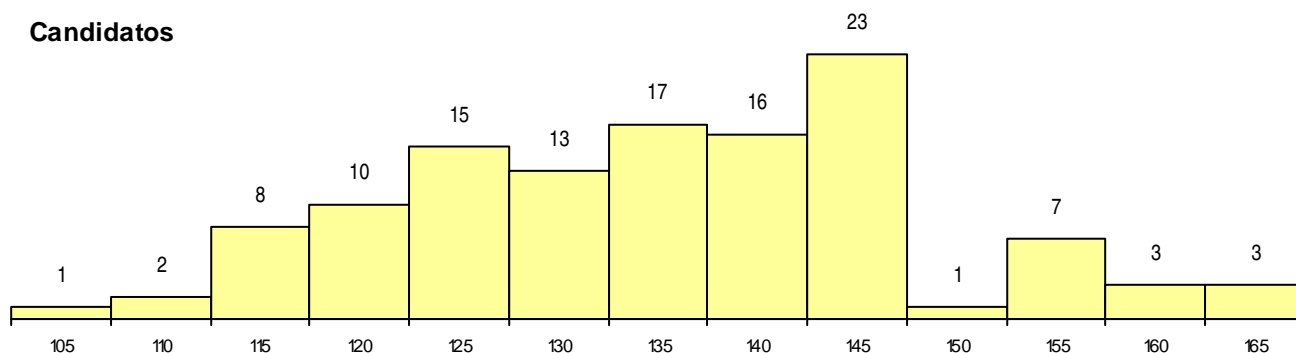

SEXO DOS CANDIDATOS

Sexo	Cands. %	Cols. %
Masc.	92 77	8 80
Femin.	27 23	2 20
Total	119	10

CURSO DO 12º ANO (15 mais frequentes)

Curso 12º ano	Cands. %	Cols. %
N060 Ciências e Tecnologias	34 29	1 10
NC60 Ciências e Tecnologias (DL 272/2	18 15	2 20
N089 Desporto	18 15	2 20
NC61 Ciências Socioeconómicas (DL 27	12 10	2 20
N061 Ciências Socioeconómicas	9 8	1 10
N062 Ciências Sociais e Humanas	7 6	0 0
NC62 Línguas e Humanidades (DL 272/	5 4	1 10
R810 Agrupamento 1 / geral	3 3	1 10
N972 Recorrente - Ciências Sociais e H	3 3	0 0
N064 Artes Visuais	2 2	0 0
U220 Ens. secundário recorrente (todos	1 1	0 0
NC64 Artes Visuais (DL 272/2007)	1 1	0 0
N600 Cursos Profissionais (D.L. 74/2004	1 1	0 0
P250 Cozinha (INFTUR)	1 1	0 0
N081 Electrotecnia e Electrónica	1 1	0 0

MÉDIAS dos Colocados

Nota de candidatura	155,4
Prova de ingresso	163,7
Média do 12º ano	147,2
Média do 10º/11º ano	147,2

DISTRIBUIÇÕES DE NOTAS DE CANDIDATURA

Candidatos

Colocados