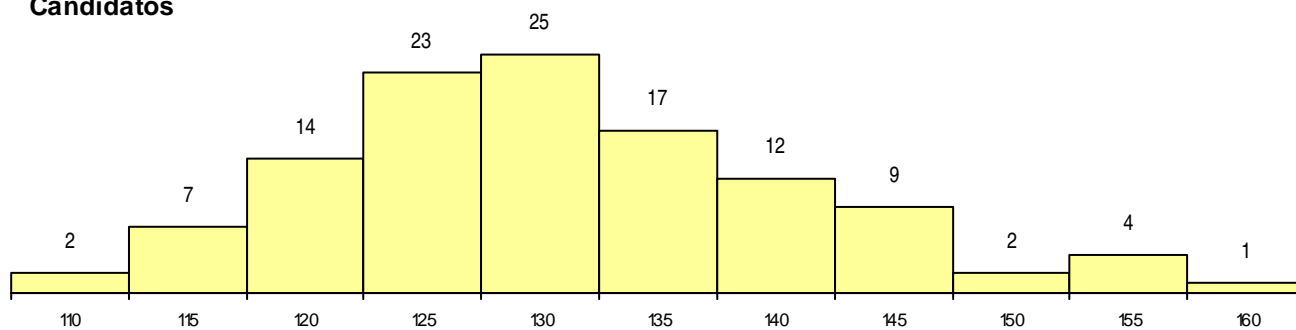

SEXO DOS CANDIDATOS

Sexo	Cands. %	Cols. %
Masc.	79 68	2 100
Femin.	37 32	0 0
Total	116	2

CURSO DO 12º ANO (15 mais frequentes)

Curso 12º ano	Cands. %	Cols. %
NC60 Ciências e Tecnologias (DL 272/2)	41 35	1 50
N060 Ciências e Tecnologias	34 29	1 50
N089 Desporto	24 21	0 0
N064 Artes Visuais	3 3	0 0
R810 Agrupamento 1 / geral	2 2	0 0
Q966 Cursos EFA, Formações Modular	2 2	0 0
N082 Informática	1 1	0 0
N667 Gestão e Dinamização Desportiva	1 1	0 0
N970 Recorrente - Ciências e Tecnologi	1 1	0 0
NA06 Animação Sócio-Desportiva (VCT)	1 1	0 0
U220 Ens. secundário recorrente (todos	1 1	0 0
NC61 Ciências Socioeconómicas (DL 27	1 1	0 0
P202 Técnico de desporto (CP)	1 1	0 0
Q950 Equivalências	1 1	0 0
R840 Agrupamento 4 / geral	1 1	0 0

MÉDIAS dos Colocados

Nota de candidatura	157,0
Prova de ingresso	176,0
Média do 12º ano	138,0
Média do 10º/11º ano	138,0

DISTRIBUIÇÕES DE NOTAS DE CANDIDATURA

Candidatos

Colocados