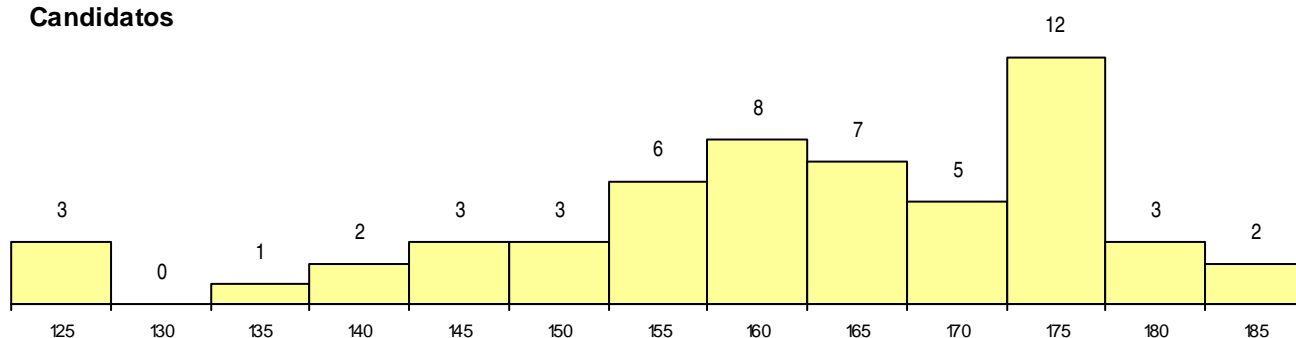

SEXO DOS CANDIDATOS

Sexo	Cands. %	Cols. %
Masc.	26 47	2 50
Femin.	29 53	2 50
Total	55	4

CURSO DO 12º ANO

(15 mais frequentes)

Curso 12º ano	Cands. %	Cols. %
NC60 Ciências e Tecnologias (DL 272/2	39 71	3 75
N060 Ciências e Tecnologias	16 29	1 25

MÉDIAS dos Colocados

Nota de candidatura 179,1
 Prova de ingresso 178,4
 Média do 12º ano 179,8
 Média do 10º/11º ano 179,8

DISTRIBUIÇÕES DE NOTAS DE CANDIDATURA

Candidatos

Colocados