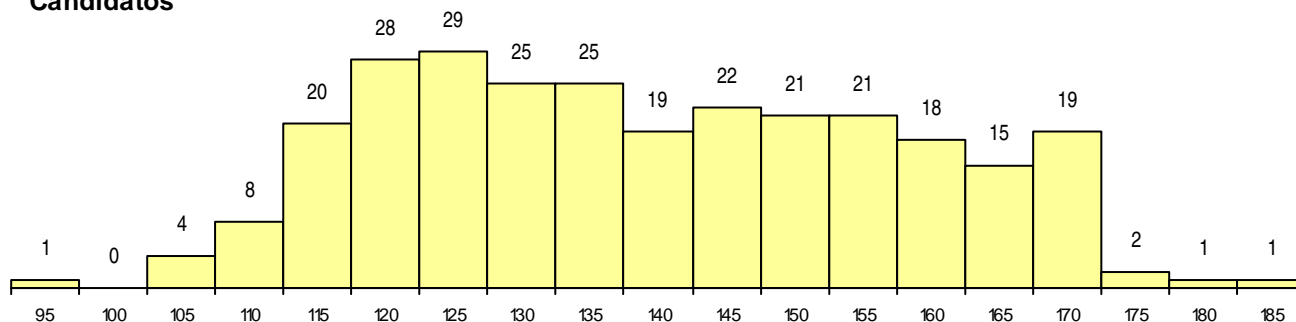

ETAPA COLOCAÇÃO (contingente)

Etapa Colocação	Cands. %	Cols. %	Nota
17 Geral	279 100	10 100	
Total	279	10	

DISTRITO/CAE DE CANDIDATURA

Distrito Origem	Cands. %	Cols. %
Lisboa	174 62	5 50
Setúbal	36 13	1 10
Porto	14 5	0 0
Santarém	13 5	1 10
Leiria	11 4	1 10
Faro	8 3	2 20
Braga	4 1	0 0
Beja	4 1	0 0
R. A. Açores	3 1	0 0
Aveiro	3 1	0 0
Viseu	2 1	0 0
R. A. Madeira	2 1	0 0
Évora	2 1	0 0
Portalegre	1 0	0 0
Coimbra	1 0	0 0
Castelo Branco	1 0	0 0
Total	279	10

SEXO DOS CANDIDATOS

Sexo	Cands. %	Cols. %
Masc.	85 30	1 10
Femin.	194 70	9 90
Total	279	10

CURSO DO 12º ANO (15 mais frequentes)

Curso 12º ano	Cands. %	Cols. %
NC62 Línguas e Humanidades (DL 272/	123 44	7 70
N062 Ciências Sociais e Humanas	41 15	0 0
NC60 Ciências e Tecnologias (DL 272/2	22 8	2 20
N600 Cursos Profissionais (D.L. 74/2004	17 6	0 0
N972 Recorrente - Ciências Sociais e H	13 5	0 0
N060 Ciências e Tecnologias	11 4	0 0
N064 Artes Visuais	6 2	0 0
NC61 Ciências Socioeconómicas (DL 27	5 2	1 10
Q966 Cursos EFA, Formações Modular	5 2	0 0
NC64 Artes Visuais (DL 272/2007)	5 2	0 0
N089 Desporto	3 1	0 0
N971 Recorrente - Ciências Socioeconó	2 1	0 0
N070 Comunicação Audiovisual	2 1	0 0
N085 Administração	2 1	0 0
N970 Recorrente - Ciências e Tecnologi	2 1	0 0

MÉDIAS dos Colocados

Nota de candidatura	173,1
Prova de ingresso	178,6
Média do 12º ano	167,6
Média do 10º/11º ano	167,6

DISTRIBUIÇÕES DE NOTAS DE CANDIDATURA

Candidatos

Colocados