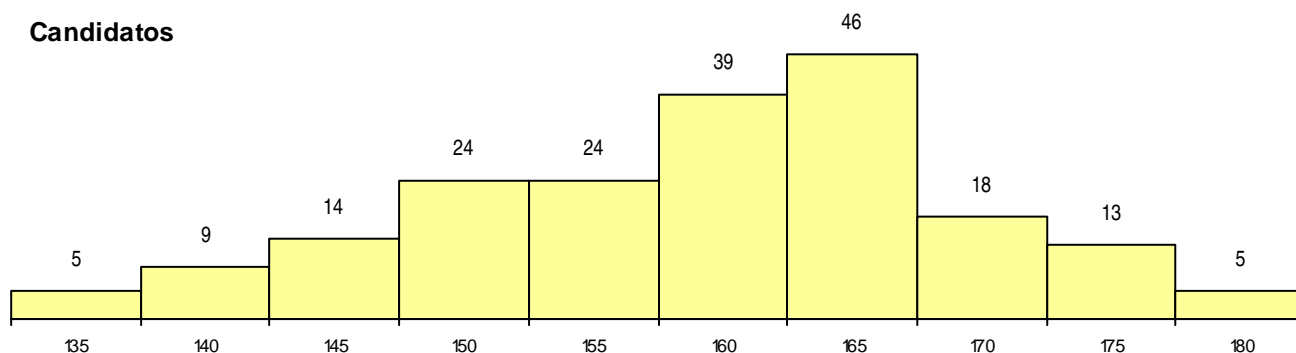

SEXO DOS CANDIDATOS

Sexo	Cands. %	Cols. %
Masc.	110 56	13 57
Femin.	87 44	10 43
Total	197	23

CURSO DO 12º ANO (15 mais frequentes)

Curso 12º ano	Cands. %	Cols. %
NC61 Ciências Socioeconómicas (DL 27	97 49	16 70
NC60 Ciências e Tecnologias (DL 272/2	35 18	3 13
N060 Ciências e Tecnologias	24 12	2 9
N061 Ciências Socioeconómicas	14 7	0 0
Q950 Equivalências	10 5	0 0
Q940 Escolas estrangeiras em Portugal	6 3	1 4
R810 Agrupamento 1 / geral	3 2	1 4
NC64 Artes Visuais (DL 272/2007)	2 1	0 0
R830 Agrupamento 3 / geral	1 1	0 0
P610 Cursos Educação Formação (todo	1 1	0 0
P412 Técnico de contabilidade	1 1	0 0
N970 Recorrente - Ciências e Tecnologi	1 1	0 0
N085 Administração	1 1	0 0
N082 Informática	1 1	0 0

MÉDIAS dos Colocados

Nota de candidatura	170,9
Prova de ingresso	172,8
Média do 12º ano	169,0
Média do 10º/11º ano	169,0

DISTRIBUIÇÕES DE NOTAS DE CANDIDATURA

Candidatos

Colocados