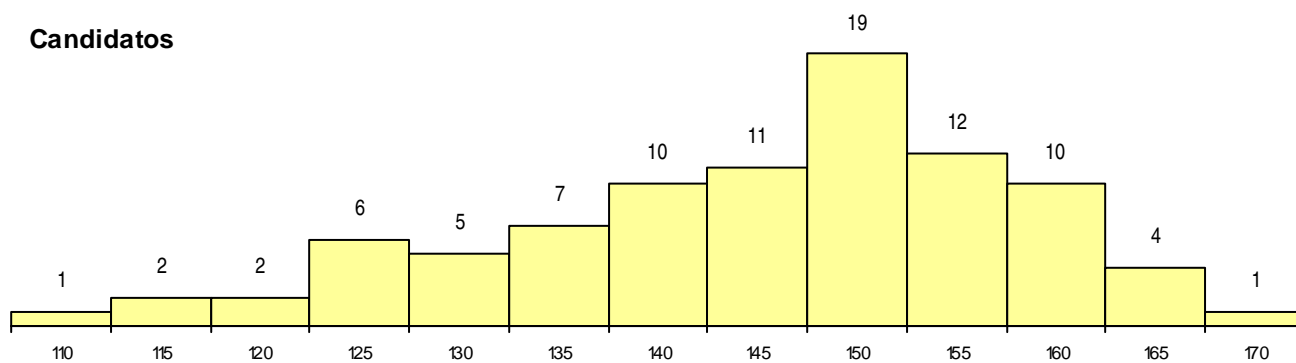

SEXO DOS CANDIDATOS

Sexo	Cands. %	Cols. %
Masc.	63 70	10 67
Femin.	27 30	5 33
Total	90	15

CURSO DO 12º ANO (15 mais frequentes)

Curso 12º ano	Cands. %	Cols. %
NC61 Ciências Socioeconómicas (DL 27	33 37	8 53
NC60 Ciências e Tecnologias (DL 272/2	24 27	2 13
N060 Ciências e Tecnologias	14 16	3 20
N061 Ciências Socioeconómicas	8 9	1 7
N970 Recorrente - Ciências e Tecnologi	3 3	1 7
N600 Cursos Profissionais (D.L. 74/2004	3 3	0 0
R831 Agrupamento 3 / administração	1 1	0 0
R830 Agrupamento 3 / geral	1 1	0 0
Q966 Cursos EFA, Formações Modular	1 1	0 0
N972 Recorrente - Ciências Sociais e H	1 1	0 0
N971 Recorrente - Ciências Socioeconó	1 1	0 0

MÉDIAS dos Colocados

Nota de candidatura	154,2
Prova de ingresso	152,4
Média do 12º ano	155,3
Média do 10º/11º ano	155,3

DISTRIBUIÇÕES DE NOTAS DE CANDIDATURA

Candidatos

Colocados