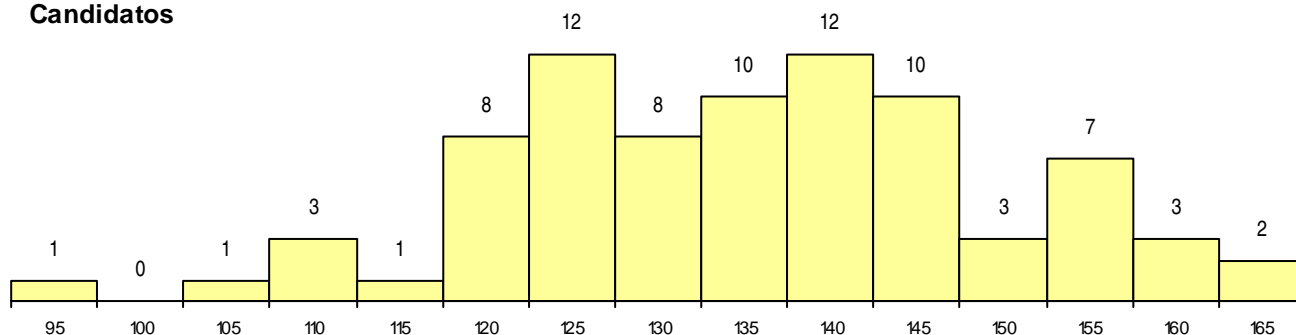

**SEXO DOS CANDIDATOS**

Sexo	Cands. %	Cols. %
Masc.	25 31	2 40
Femin.	56 69	3 60
<b>Total</b>	<b>81</b>	<b>5</b>

**CURSO DO 12º ANO (15 mais frequentes)**

Curso 12º ano	Cands. %	Cols. %
NC62 Línguas e Humanidades (DL 272/	27 33	0 0
N062 Ciências Sociais e Humanas	11 14	0 0
N060 Ciências e Tecnologias	10 12	1 20
NC60 Ciências e Tecnologias (DL 272/2	5 6	0 0
N600 Cursos Profissionais (D.L. 74/2004	3 4	1 20
N972 Recorrente - Ciências Sociais e H	3 4	0 0
R840 Agrupamento 4 / geral	3 4	0 0
N088 Acção Social	2 2	1 20
N082 Informática	2 2	0 0
Q966 Cursos EFA, Formações Modular	2 2	0 0
Q965 Dec.-Lei 357/2007 (todas as vias)	2 2	0 0
NC64 Artes Visuais (DL 272/2007)	1 1	1 20
Q900 Emigrantes	1 1	1 20
P337 Técnico de turismo ambiental e rur	1 1	0 0
N977 Recorrente - Informática	1 1	0 0

**MÉDIAS dos Colocados**

Nota de candidatura	156,4
Prova de ingresso	171,6
Média do 12º ano	146,2
Média do 10º/11º ano	146,2

**DISTRIBUIÇÕES DE NOTAS DE CANDIDATURA**

**Candidatos**

**Colocados**