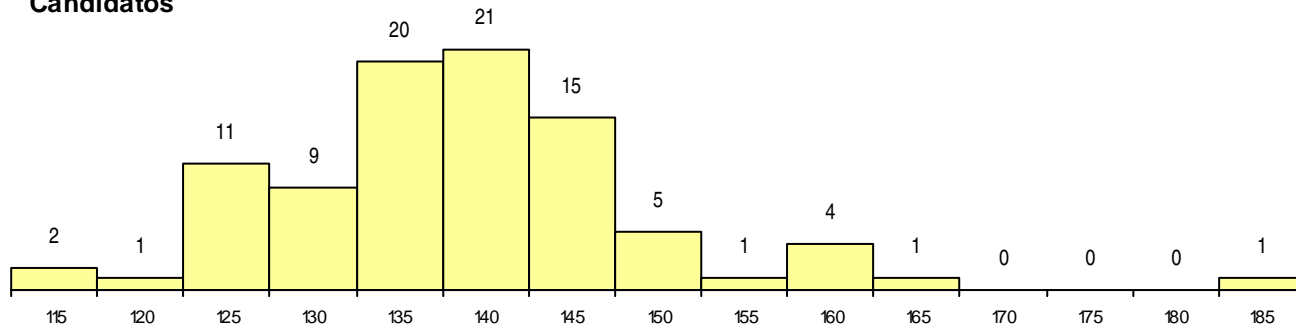

SEXO DOS CANDIDATOS

Sexo	Cands. %	Cols. %
Masc.	12 13	1 20
Femin.	79 87	4 80
Total	91	5

CURSO DO 12º ANO (15 mais frequentes)

Curso 12º ano	Cands. %	Cols. %
NC60 Ciências e Tecnologias (DL 272/2	44 48	3 60
N060 Ciências e Tecnologias	32 35	1 20
N970 Recorrente - Ciências e Tecnologi	6 7	0 0
N668 Química Industrial e Ambiental	1 1	1 20
P384 Técnico de comércio	1 1	0 0
NC64 Artes Visuais (DL 272/2007)	1 1	0 0
NC62 Línguas e Humanidades (DL 272/	1 1	0 0
NC61 Ciências Socioeconómicas (DL 27	1 1	0 0
N976 Recorrente - Electrotecnia e Electr	1 1	0 0
N972 Recorrente - Ciências Sociais e H	1 1	0 0
N600 Cursos Profissionais (D.L. 74/2004	1 1	0 0
N064 Artes Visuais	1 1	0 0

MÉDIAS dos Colocados

Nota de candidatura	162,7
Prova de ingresso	169,4
Média do 12º ano	158,2
Média do 10º/11º ano	158,2

DISTRIBUIÇÕES DE NOTAS DE CANDIDATURA

Candidatos

Colocados