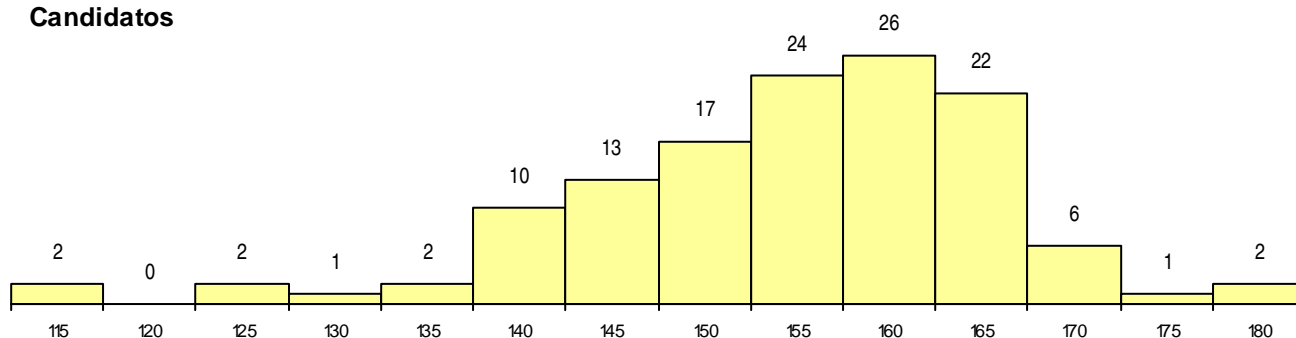

**SEXO DOS CANDIDATOS**

Sexo	Cands. %	Cols. %
Masc.	77 60	9 60
Femin.	51 40	6 40
<b>Total</b>	<b>128</b>	<b>15</b>

**CURSO DO 12º ANO (15 mais frequentes)**

Curso 12º ano	Cands. %	Cols. %
NC61 Ciências Socioeconómicas (DL 27	77 60	11 73
NC60 Ciências e Tecnologias (DL 272/2	17 13	2 13
N061 Ciências Socioeconómicas	16 13	0 0
N060 Ciências e Tecnologias	12 9	2 13
R810 Agrupamento 1 / geral	2 2	0 0
P610 Cursos Educação Formação (todo	1 1	0 0
NA18 Marketing e Estratégia Empresaria	1 1	0 0
N970 Recorrente - Ciências e Tecnologi	1 1	0 0
N571 Administração e Marketing	1 1	0 0

**MÉDIAS dos Colocados**

Nota de candidatura	169,5
Prova de ingresso	170,1
Média do 12º ano	168,8
Média do 10º/11º ano	168,8

**DISTRIBUIÇÕES DE NOTAS DE CANDIDATURA**

**Candidatos**

**Colocados**