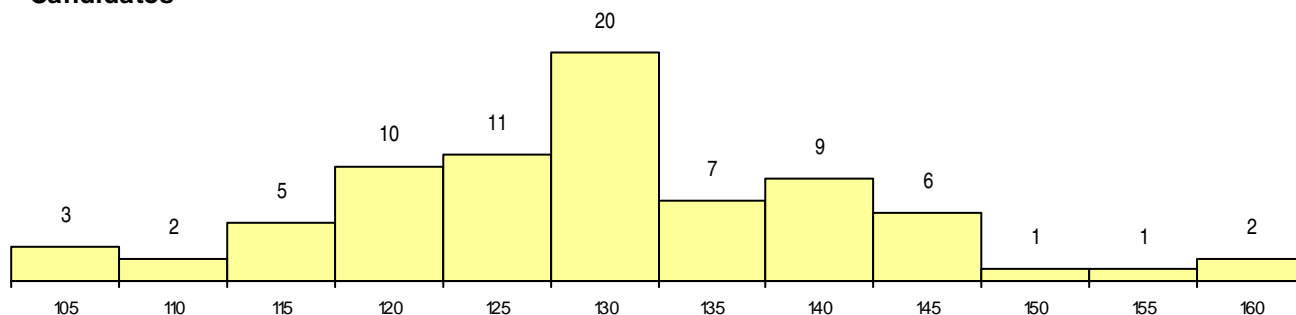

**SEXO DOS CANDIDATOS**

Sexo	Cands. %	Cols. %
Masc.	32 42	6 55
Femin.	45 58	5 45
<b>Total</b>	<b>77</b>	<b>11</b>

**CURSO DO 12º ANO (15 mais frequentes)**

Curso 12º ano	Cands. %	Cols. %
NC62 Línguas e Humanidades (DL 272/	35 45	7 64
N062 Ciências Sociais e Humanas	20 26	1 9
N972 Recorrente - Ciências Sociais e H	7 9	0 0
P610 Cursos Educação Formação (todo	2 3	1 9
U220 Ens. secundário recorrente (todos	2 3	0 0
R840 Agrupamento 4 / geral	2 3	0 0
P381 Técnico de comunicação/marketin	1 1	1 9
N600 Cursos Profissionais (D.L. 74/2004	1 1	1 9
R814 Agrupamento 1 / mecânica	1 1	0 0
R810 Agrupamento 1 / geral	1 1	0 0
Q966 Cursos EFA, Formações Modular	1 1	0 0
P561 Assistente de arqueólogo	1 1	0 0
P472 Técnico de informática/gestão	1 1	0 0
NC61 Ciências Socioeconómicas (DL 27	1 1	0 0
N073 Produção Artística	1 1	0 0

**MÉDIAS dos Colocados**

Nota de candidatura	139,2
Prova de ingresso	143,9
Média do 12º ano	136,0
Média do 10º/11º ano	136,0

**DISTRIBUIÇÕES DE NOTAS DE CANDIDATURA**

**Candidatos**

**Colocados**