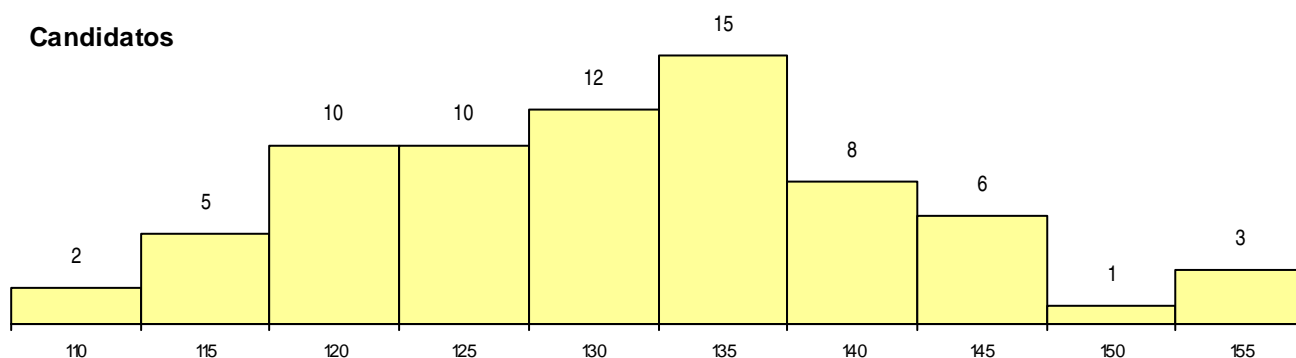

SEXO DOS CANDIDATOS

Sexo	Cands. %	Cols. %
Masc.	20 28	1 10
Femin.	52 72	9 90
Total	72	10

CURSO DO 12º ANO (15 mais frequentes)

Curso 12º ano	Cands. %	Cols. %
NC62 Línguas e Humanidades (DL 272/	17 24	4 40
N062 Ciências Sociais e Humanas	12 17	1 10
N060 Ciências e Tecnologias	9 13	0 0
N970 Recorrente - Ciências e Tecnologi	6 8	1 10
NC60 Ciências e Tecnologias (DL 272/2	4 6	1 10
N089 Desporto	4 6	0 0
N600 Cursos Profissionais (D.L. 74/2004	4 6	0 0
N063 Línguas e Literaturas	2 3	0 0
N579 Comunicação Social	2 3	0 0
N972 Recorrente - Ciências Sociais e H	2 3	0 0
N977 Recorrente - Informática	1 1	1 10
NC61 Ciências Socioeconómicas (DL 27	1 1	1 10
N572 Análises Químico-Biológicas	1 1	1 10
U220 Ens. secundário recorrente (todos	1 1	0 0
P442 Técnico de higiene e segurança n	1 1	0 0

MÉDIAS dos Colocados

Nota de candidatura	142,7
Prova de ingresso	138,8
Média do 12º ano	145,3
Média do 10º/11º ano	145,3

DISTRIBUIÇÕES DE NOTAS DE CANDIDATURA

Candidatos

Colocados