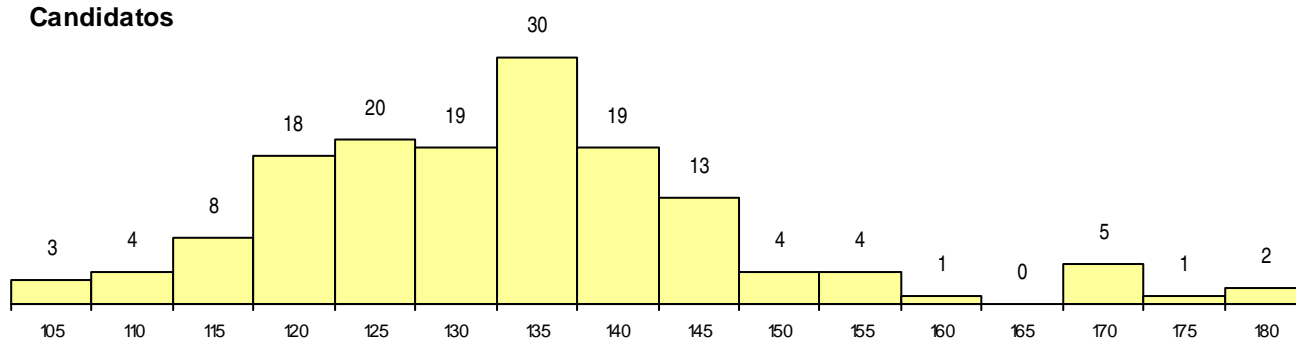

SEXO DOS CANDIDATOS

Sexo	Cands. %	Cols. %
Masc.	71 47	6 40
Femin.	80 53	9 60
Total	151	15

CURSO DO 12º ANO (15 mais frequentes)

Curso 12º ano	Cands. %	Cols. %
NC62 Línguas e Humanidades (DL 272/	69 46	10 67
N062 Ciências Sociais e Humanas	26 17	4 27
N972 Recorrente - Ciências Sociais e H	13 9	0 0
R840 Agrupamento 4 / geral	4 3	0 0
N060 Ciências e Tecnologias	4 3	0 0
U220 Ens. secundário recorrente (todos	4 3	0 0
NC60 Ciências e Tecnologias (DL 272/2	3 2	0 0
N600 Cursos Profissionais (D.L. 74/2004	2 1	0 0
N064 Artes Visuais	2 1	0 0
P381 Técnico de comunicação/marketin	2 1	0 0
Q950 Equivalências	2 1	0 0
R810 Agrupamento 1 / geral	2 1	0 0
N089 Desporto	2 1	0 0
T129 Técnico de química (Col. Carvalho	1 1	1 7
N072 Design de Produto	1 1	0 0

MÉDIAS dos Colocados

Nota de candidatura	150,5
Prova de ingresso	161,1
Média do 12º ano	143,5
Média do 10º/11º ano	143,5

DISTRIBUIÇÕES DE NOTAS DE CANDIDATURA

Candidatos

Colocados