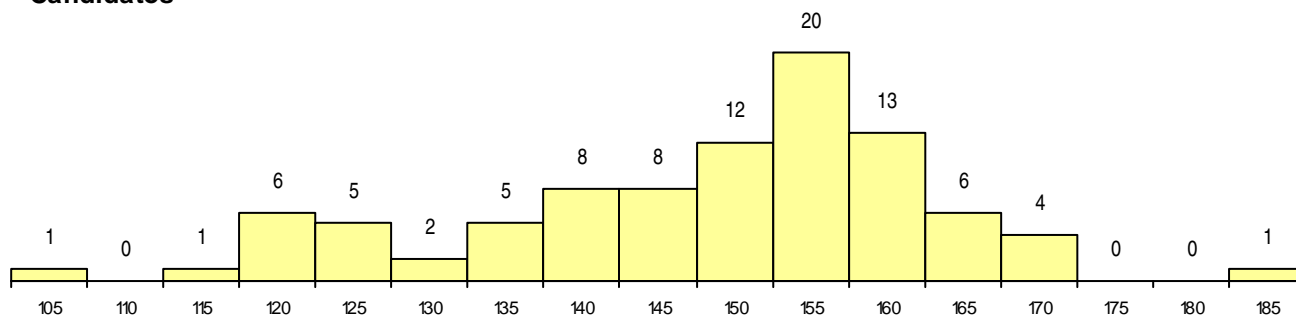

SEXO DOS CANDIDATOS

Sexo	Cands. %	Cols. %
Masc.	42 46	1 33
Femin.	50 54	2 67
Total	92	3

CURSO DO 12º ANO (15 mais frequentes)

Curso 12º ano	Cands. %	Cols. %
NC62 Línguas e Humanidades (DL 272/	33 36	1 33
N062 Ciências Sociais e Humanas	16 17	1 33
N060 Ciências e Tecnologias	7 8	0 0
N600 Cursos Profissionais (D.L. 74/2004	5 5	1 33
N063 Línguas e Literaturas	4 4	0 0
U220 Ens. secundário recorrente (todos	4 4	0 0
N082 Informática	3 3	0 0
NC60 Ciências e Tecnologias (DL 272/2	3 3	0 0
R810 Agrupamento 1 / geral	2 2	0 0
R840 Agrupamento 4 / geral	2 2	0 0
P566 Técnico de turismo	1 1	0 0
P490 Técnico de secretariado em organi	1 1	0 0
Q900 Emigrantes	1 1	0 0
Q950 Equivalências	1 1	0 0
Q966 Cursos EFA, Formações Modular	1 1	0 0

MÉDIAS dos Colocados

Nota de candidatura	173,5
Prova de ingresso	172,7
Média do 12º ano	174,0
Média do 10º/11º ano	174,0

DISTRIBUIÇÕES DE NOTAS DE CANDIDATURA

Candidatos

Colocados