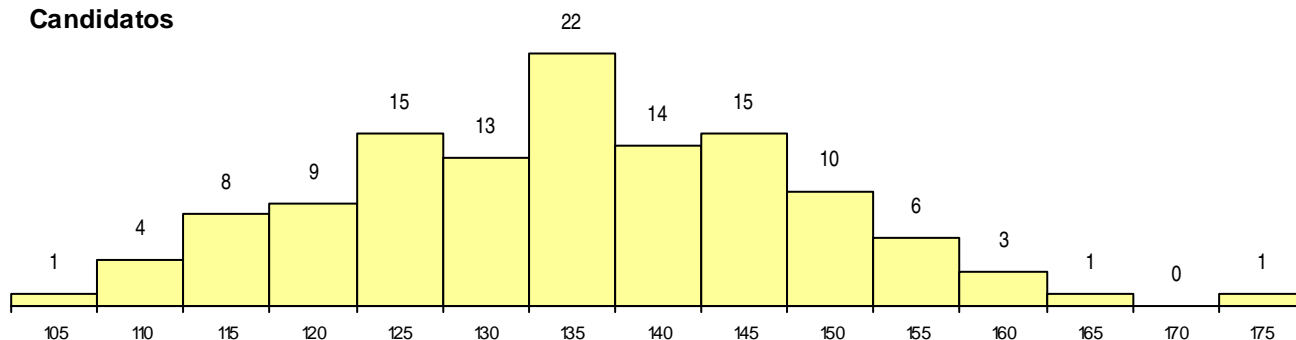

SEXO DOS CANDIDATOS

Sexo	Cands. %	Cols. %
Masc.	43 35	5 45
Femin.	79 65	6 55
Total	122	11

CURSO DO 12º ANO (15 mais frequentes)

Curso 12º ano	Cands. %	Cols. %
NC62 Línguas e Humanidades (DL 272/	43 35	5 45
N062 Ciências Sociais e Humanas	17 14	0 0
NC60 Ciências e Tecnologias (DL 272/2	13 11	2 18
N060 Ciências e Tecnologias	10 8	2 18
N600 Cursos Profissionais (D.L. 74/2004	7 6	1 9
N970 Recorrente - Ciências e Tecnologi	7 6	0 0
N573 Animação e Gestão Desportiva	2 2	0 0
N579 Comunicação Social	2 2	0 0
NA06 Animação Sócio-Desportiva (VCT)	2 2	0 0
U220 Ens. secundário recorrente (todos	2 2	0 0
N972 Recorrente - Ciências Sociais e H	2 2	0 0
P412 Técnico de contabilidade	1 1	1 9
P522 Teatro/interpretação	1 1	0 0
R830 Agrupamento 3 / geral	1 1	0 0
N063 Línguas e Literaturas	1 1	0 0

MÉDIAS dos Colocados

Nota de candidatura	152,0
Prova de ingresso	148,0
Média do 12º ano	154,6
Média do 10º/11º ano	154,6

DISTRIBUIÇÕES DE NOTAS DE CANDIDATURA

Candidatos

Colocados