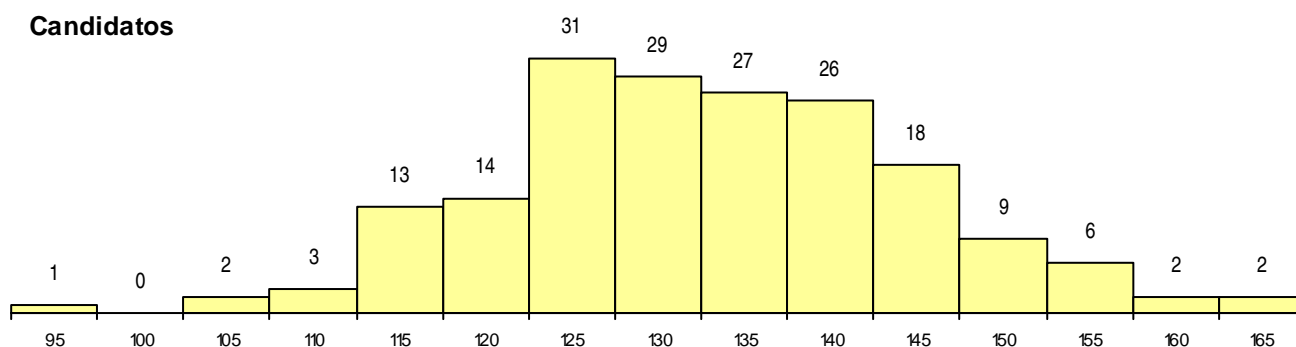

**SEXO DOS CANDIDATOS**

Sexo	Cands. %	Cols. %
Masc.	19 10	1 14
Femin.	164 90	6 86
<b>Total</b>	<b>183</b>	<b>7</b>

**CURSO DO 12º ANO (15 mais frequentes)**

Curso 12º ano	Cands. %	Cols. %
NC62 Línguas e Humanidades (DL 272/	58 32	5 71
N062 Ciências Sociais e Humanas	19 10	1 14
N060 Ciências e Tecnologias	19 10	0 0
NC60 Ciências e Tecnologias (DL 272/2	18 10	1 14
N600 Cursos Profissionais (D.L. 74/2004	17 9	0 0
N970 Recorrente - Ciências e Tecnologi	10 5	0 0
N972 Recorrente - Ciências Sociais e H	6 3	0 0
N088 Acção Social	5 3	0 0
N089 Desporto	3 2	0 0
NC61 Ciências Socioeconómicas (DL 27	3 2	0 0
NA06 Animação Sócio-Desportiva (VCT)	2 1	0 0
P461 Animador sociocultural/técnico psi	2 1	0 0
N579 Comunicação Social	2 1	0 0
NC64 Artes Visuais (DL 272/2007)	2 1	0 0
R810 Agrupamento 1 / geral	2 1	0 0

**MÉDIAS dos Colocados**

Nota de candidatura	153,6
Prova de ingresso	160,4
Média do 12º ano	146,9
Média do 10º/11º ano	146,9

**DISTRIBUIÇÕES DE NOTAS DE CANDIDATURA**

**Candidatos**

**Colocados**