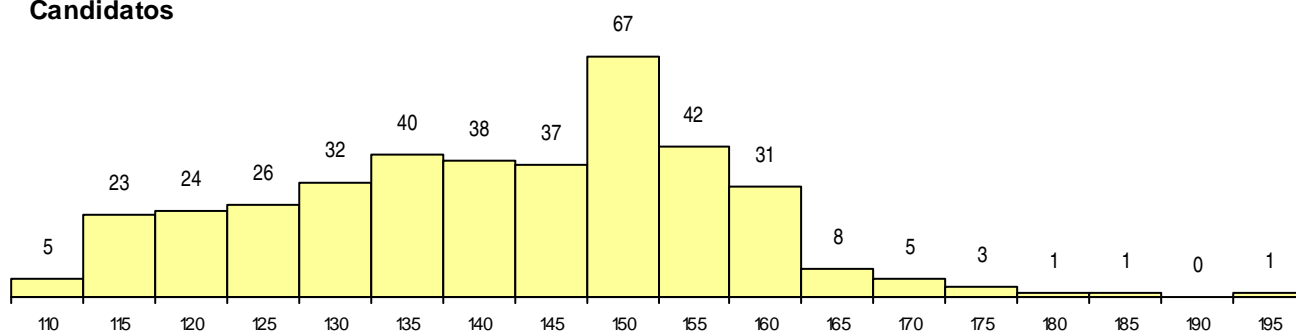

SEXO DOS CANDIDATOS

Sexo	Cands. %	Cols. %
Masc.	46 12	0 0
Femin.	338 88	18 100
Total	384	18

CURSO DO 12º ANO (15 mais frequentes)

Curso 12º ano	Cands. %	Cols. %
NC62 Línguas e Humanidades (DL 272/	127 33	10 56
NC60 Ciências e Tecnologias (DL 272/2	65 17	3 17
N060 Ciências e Tecnologias	50 13	1 6
N062 Ciências Sociais e Humanas	35 9	1 6
N600 Cursos Profissionais (D.L. 74/2004	23 6	1 6
N972 Recorrente - Ciências Sociais e H	15 4	0 0
N970 Recorrente - Ciências e Tecnologi	11 3	0 0
N088 Acção Social	7 2	0 0
NC64 Artes Visuais (DL 272/2007)	5 1	0 0
P389 Animador sociocultural	4 1	0 0
R840 Agrupamento 4 / geral	4 1	0 0
P610 Cursos Educação Formação (todo	4 1	0 0
R810 Agrupamento 1 / geral	3 1	0 0
U220 Ens. secundário recorrente (todos	3 1	0 0
N971 Recorrente - Ciências Socioeconó	2 1	0 0

MÉDIAS dos Colocados

Nota de candidatura	165,7
Prova de ingresso	165,2
Média do 12º ano	166,2
Média do 10º/11º ano	166,2

DISTRIBUIÇÕES DE NOTAS DE CANDIDATURA

Candidatos

Colocados