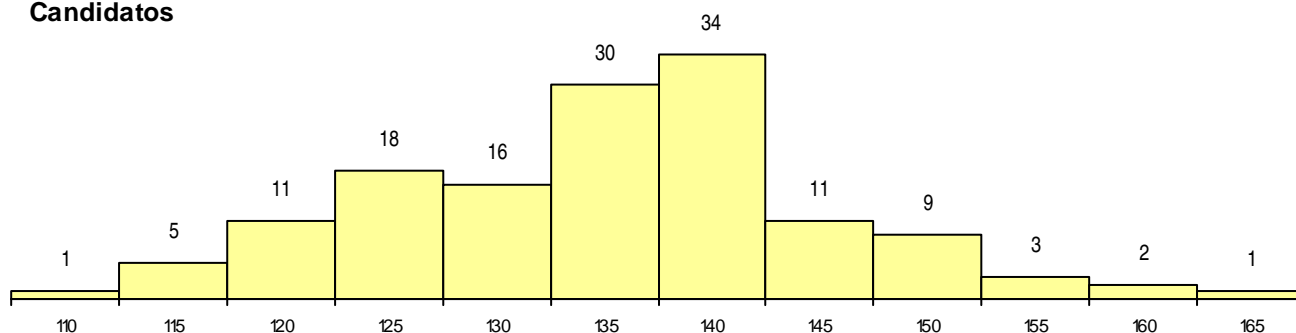

**SEXO DOS CANDIDATOS**

Sexo	Cands. %	Cols. %
Masc.	90 64	2 67
Femin.	51 36	1 33
<b>Total</b>	<b>141</b>	<b>3</b>

**CURSO DO 12º ANO (15 mais frequentes)**

Curso 12º ano	Cands. %	Cols. %
NC60 Ciências e Tecnologias (DL 272/2	42 30	1 33
N089 Desporto	33 23	1 33
N060 Ciências e Tecnologias	26 18	1 33
N573 Animação e Gestão Desportiva	7 5	0 0
NA06 Animação Sócio-Desportiva (VCT)	7 5	0 0
N062 Ciências Sociais e Humanas	4 3	0 0
N970 Recorrente - Ciências e Tecnologi	4 3	0 0
N082 Informática	2 1	0 0
NC62 Línguas e Humanidades (DL 272/	2 1	0 0
Q966 Cursos EFA, Formações Modular	2 1	0 0
N971 Recorrente - Ciências Socioeconó	2 1	0 0
NA04 Biotecnologia (VCT)	1 1	0 0
N600 Cursos Profissionais (D.L. 74/2004	1 1	0 0
N667 Gestão e Dinamização Desportiva	1 1	0 0
NA02 Química, Ambiente e Qualidade (V	1 1	0 0

**MÉDIAS dos Colocados**

Nota de candidatura	159,3
Prova de ingresso	165,7
Média do 12º ano	153,0
Média do 10º/11º ano	153,0

**DISTRIBUIÇÕES DE NOTAS DE CANDIDATURA**

**Candidatos**

**Colocados**