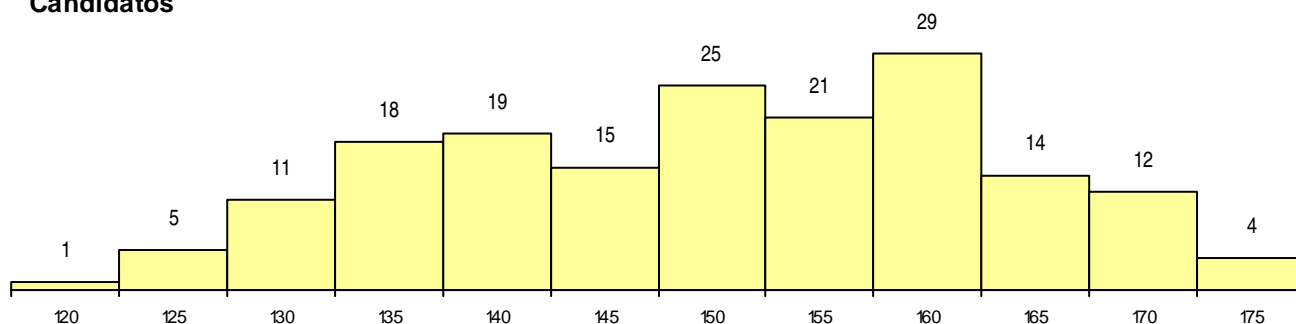

SEXO DOS CANDIDATOS

Sexo	Cands. %	Cols. %
Masc.	53 30	3 21
Femin.	121 70	11 79
Total	174	14

CURSO DO 12º ANO (15 mais frequentes)

Curso 12º ano	Cands. %	Cols. %
NC62 Línguas e Humanidades (DL 272/	68 39	6 43
NC60 Ciências e Tecnologias (DL 272/2	38 22	4 29
N062 Ciências Sociais e Humanas	16 9	2 14
N060 Ciências e Tecnologias	16 9	1 7
N600 Cursos Profissionais (D.L. 74/2004	6 3	0 0
R840 Agrupamento 4 / geral	5 3	0 0
N970 Recorrente - Ciências e Tecnologi	5 3	0 0
N972 Recorrente - Ciências Sociais e H	4 2	1 7
NC61 Ciências Socioeconómicas (DL 27	3 2	0 0
P610 Cursos Educação Formação (todo	2 1	0 0
P381 Técnico de comunicação/marketin	2 1	0 0
N063 Línguas e Literaturas	1 1	0 0
N064 Artes Visuais	1 1	0 0
N088 Acção Social	1 1	0 0
N571 Administração e Marketing	1 1	0 0

MÉDIAS dos Colocados

Nota de candidatura	167,5
Prova de ingresso	162,1
Média do 12º ano	171,1
Média do 10º/11º ano	171,1

DISTRIBUIÇÕES DE NOTAS DE CANDIDATURA

Candidatos

Colocados