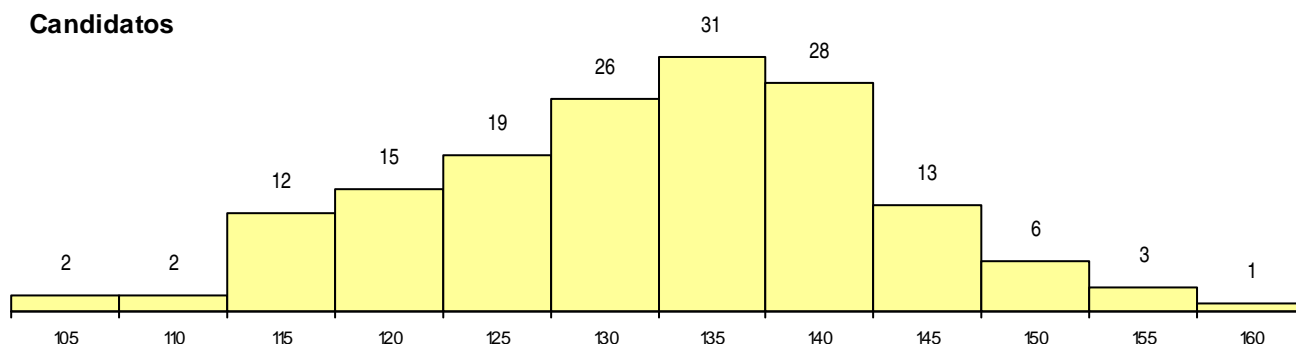

SEXO DOS CANDIDATOS

Sexo	Cands. %	Cols. %
Masc.	60 38	7 41
Femin.	98 62	10 59
Total	158	17

CURSO DO 12º ANO (15 mais frequentes)

Curso 12º ano	Cands. %	Cols. %
NC62 Línguas e Humanidades (DL 272/	43 27	6 35
NC60 Ciências e Tecnologias (DL 272/2	31 20	5 29
N062 Ciências Sociais e Humanas	18 11	1 6
N060 Ciências e Tecnologias	12 8	0 0
N600 Cursos Profissionais (D.L. 74/2004	11 7	1 6
N972 Recorrente - Ciências Sociais e H	7 4	0 0
N970 Recorrente - Ciências e Tecnologi	6 4	0 0
P381 Técnico de comunicação/marketin	6 4	0 0
P610 Cursos Educação Formação (todo	3 2	0 0
Q966 Cursos EFA, Formações Modular	3 2	0 0
N579 Comunicação Social	2 1	1 6
N064 Artes Visuais	2 1	0 0
P593 Técnico de gestão de sistemas inf	1 1	1 6
P764 Técnico de secretariado	1 1	1 6
NA06 Animação Sócio-Desportiva (VCT)	1 1	1 6

MÉDIAS dos Colocados

Nota de candidatura	144,8
Prova de ingresso	135,9
Média do 12º ano	149,5
Média do 10º/11º ano	149,5

DISTRIBUIÇÕES DE NOTAS DE CANDIDATURA

Candidatos

Colocados