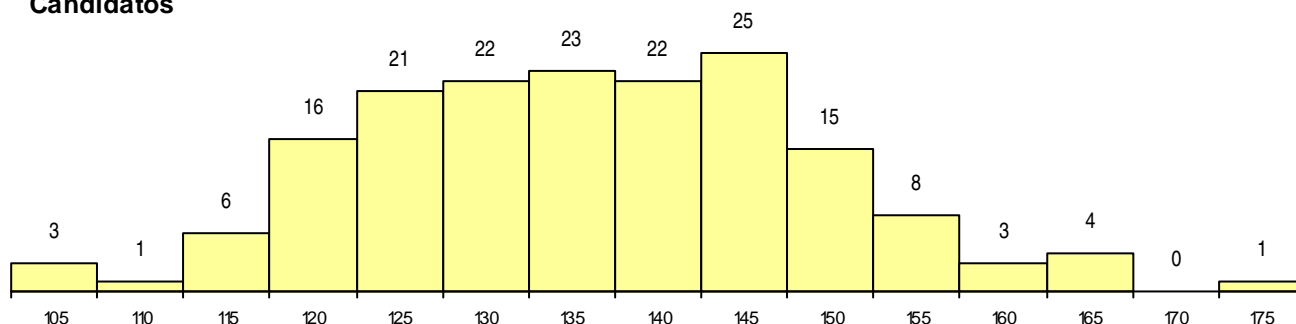

SEXO DOS CANDIDATOS

Sexo	Cands. %	Cols. %
Masc.	25 15	0 0
Femin.	145 85	12 100
Total	170	12

CURSO DO 12º ANO (15 mais frequentes)

Curso 12º ano	Cands. %	Cols. %
NC62 Línguas e Humanidades (DL 272/	39 23	0 0
N600 Cursos Profissionais (D.L. 74/2004	23 14	4 33
NC60 Ciências e Tecnologias (DL 272/2	23 14	4 33
N060 Ciências e Tecnologias	19 11	2 17
N062 Ciências Sociais e Humanas	12 7	0 0
N970 Recorrente - Ciências e Tecnologi	8 5	0 0
N972 Recorrente - Ciências Sociais e H	5 3	1 8
P610 Cursos Educação Formação (todo	4 2	1 8
Q966 Cursos EFA, Formações Modular	4 2	0 0
U220 Ens. secundário recorrente (todos	3 2	0 0
P389 Animador sociocultural	3 2	0 0
N088 Acção Social	3 2	0 0
N674 Animação Sócio-Cultural	2 1	0 0
P593 Técnico de gestão de sistemas inf	2 1	0 0
Q965 Dec.-Lei 357/2007 (todas as vias)	2 1	0 0

MÉDIAS dos Colocados

Nota de candidatura	152,1
Prova de ingresso	136,9
Média do 12º ano	160,3
Média do 10º/11º ano	160,3

DISTRIBUIÇÕES DE NOTAS DE CANDIDATURA

Candidatos

Colocados