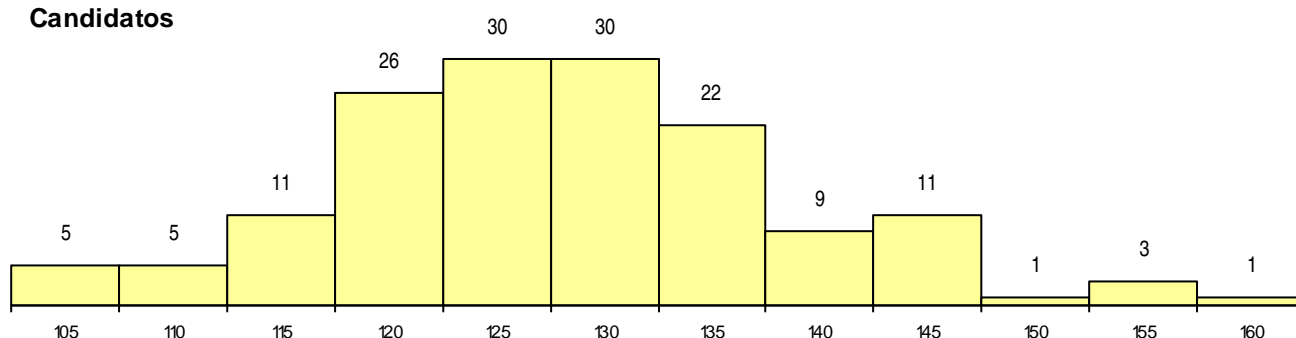

SEXO DOS CANDIDATOS

Sexo	Cands. %	Cols. %
Masc.	30 19	2 29
Femin.	124 81	5 71
Total	154	7

CURSO DO 12º ANO (15 mais frequentes)

Curso 12º ano	Cands. %	Cols. %
NC62 Línguas e Humanidades (DL 272/	39 25	1 14
N062 Ciências Sociais e Humanas	21 14	1 14
N600 Cursos Profissionais (D.L. 74/2004	20 13	2 29
NC60 Ciências e Tecnologias (DL 272/2	18 12	0 0
N060 Ciências e Tecnologias	14 9	2 29
N970 Recorrente - Ciências e Tecnologi	7 5	0 0
Q966 Cursos EFA, Formações Modular	6 4	0 0
N089 Desporto	4 3	1 14
N972 Recorrente - Ciências Sociais e H	4 3	0 0
N088 Acção Social	2 1	0 0
N674 Animação Sócio-Cultural	2 1	0 0
P610 Cursos Educação Formação (todo	2 1	0 0
R840 Agrupamento 4 / geral	2 1	0 0
P433 Técnico de gestão	1 1	0 0
R841 Agrupamento 4 / comunicação	1 1	0 0

MÉDIAS dos Colocados

Nota de candidatura	142,4
Prova de ingresso	131,7
Média do 12º ano	148,1
Média do 10º/11º ano	148,1

DISTRIBUIÇÕES DE NOTAS DE CANDIDATURA

Candidatos

Colocados