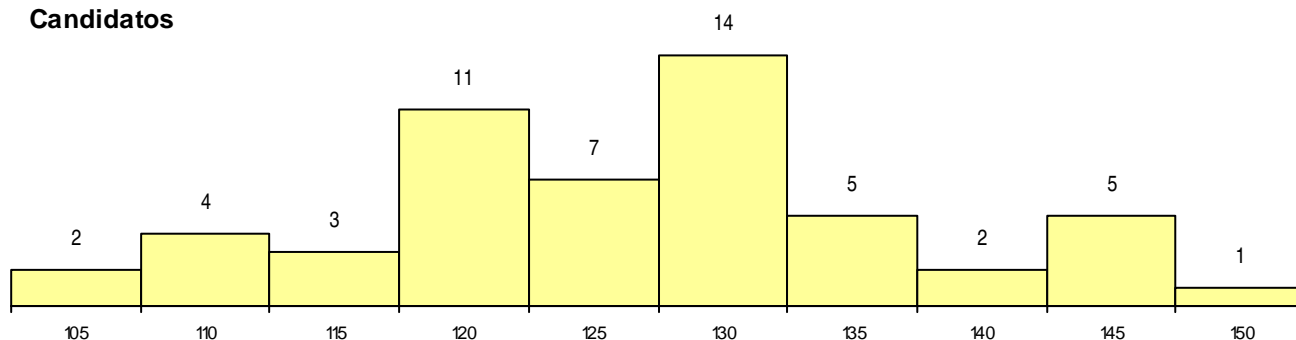

**SEXO DOS CANDIDATOS**

Sexo	Cands. %	Cols. %
Masc.	22 41	5 71
Femin.	32 59	2 29
<b>Total</b>	<b>54</b>	<b>7</b>

**CURSO DO 12º ANO (15 mais frequentes)**

Curso 12º ano	Cands. %	Cols. %
N600 Cursos Profissionais (D.L. 74/2004	14 26	1 14
NC60 Ciências e Tecnologias (DL 272/2	7 13	4 57
N970 Recorrente - Ciências e Tecnologi	4 7	0 0
NC61 Ciências Socioeconómicas (DL 27	3 6	1 14
N971 Recorrente - Ciências Socioeconó	3 6	0 0
N062 Ciências Sociais e Humanas	3 6	0 0
NC62 Línguas e Humanidades (DL 272/	3 6	0 0
N060 Ciências e Tecnologias	2 4	0 0
N085 Administração	2 4	0 0
P655 Técnico de banca seguros	2 4	0 0
N972 Recorrente - Ciências Sociais e H	1 2	1 14
N061 Ciências Socioeconómicas	1 2	0 0
N082 Informática	1 2	0 0
T122 Técnico de informática de gestão	1 2	0 0
E003 3.º curso	1 2	0 0

**MÉDIAS dos Colocados**

Nota de candidatura	136,2
Prova de ingresso	129,4
Média do 12º ano	139,9
Média do 10º/11º ano	139,9

**DISTRIBUIÇÕES DE NOTAS DE CANDIDATURA**

**Candidatos**

**Colocados**