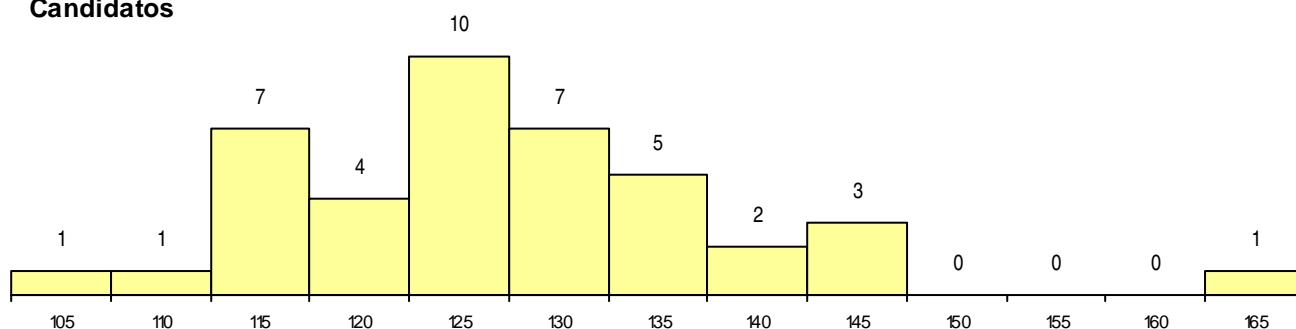

OPÇÃO CANDIDATURA

Opção	Cands. %	Cols. %
1ª	6 15	6 43
2ª	4 10	0 0
3ª	12 29	4 29
4ª	11 27	2 14
5ª	4 10	1 7
6ª	4 10	1 7
Total	41	14

ETAPA COLOCAÇÃO (contingente)

Etapa Colocação	Cands. %	Cols. %	Nota
17 Geral	41 100	14 100	
Total	41	14	

DISTRITO/CAE DE CANDIDATURA

Distrito Origem	Cands. %	Cols. %
Braga	30 73	11 79
Porto	9 22	3 21
R. A. Açores	1 2	0 0
Viana do Castelo	1 2	0 0
Total	41	14

SEXO DOS CANDIDATOS

Sexo	Cands. %	Cols. %
Masc.	37 90	12 86
Femin.	4 10	2 14
Total	41	14

CURSO DO 12º ANO (15 mais frequentes)

Curso 12º ano	Cands. %	Cols. %
NC60 Ciências e Tecnologias (DL 272/2	11 27	3 21
N600 Cursos Profissionais (D.L. 74/2004	9 22	2 14
N060 Ciências e Tecnologias	5 12	2 14
N082 Informática	3 7	2 14
P412 Técnico de contabilidade	2 5	1 7
NC62 Línguas e Humanidades (DL 272/	1 2	1 7
T122 Técnico de informática de gestão	1 2	1 7
P655 Técnico de banca seguros	1 2	1 7
T103 Desenhador de construções mecâ	1 2	1 7
P551 Técnico de informática/manutençã	1 2	0 0
P593 Técnico de gestão de sistemas inf	1 2	0 0
P753 Técnico de informática	1 2	0 0
N971 Recorrente - Ciências Socioeconó	1 2	0 0
N970 Recorrente - Ciências e Tecnologi	1 2	0 0
Q966 Cursos EFA, Formações Modular	1 2	0 0

MÉDIAS dos Colocados

Nota de candidatura	124,8
Prova de ingresso	102,8
Média do 12º ano	136,6
Média do 10º/11º ano	136,6

DISTRIBUIÇÕES DE NOTAS DE CANDIDATURA

Candidatos