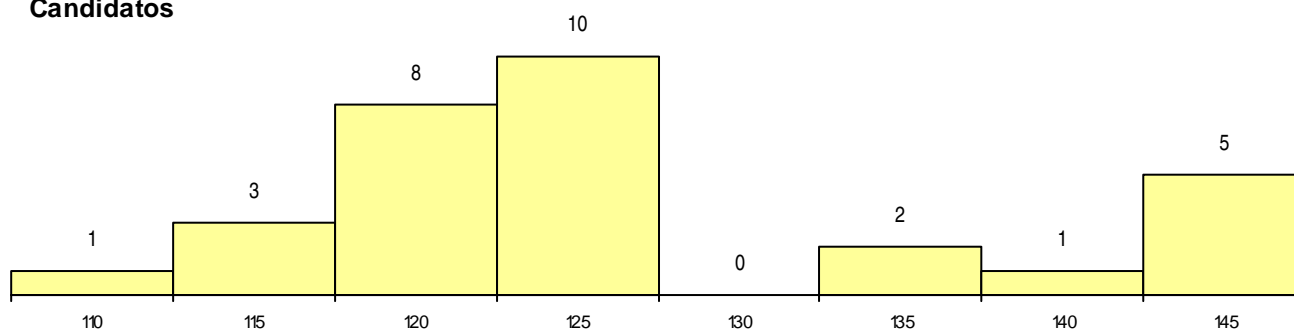

**SEXO DOS CANDIDATOS**

Sexo	Cands. %	Cols. %
Masc.	23 77	2 67
Femin.	7 23	1 33
<b>Total</b>	<b>30</b>	<b>3</b>

**CURSO DO 12º ANO (15 mais frequentes)**

Curso 12º ano	Cands. %	Cols. %
N064 Artes Visuais	5 17	0 0
N600 Cursos Profissionais (D.L. 74/2004)	5 17	0 0
NC64 Artes Visuais (DL 272/2007)	4 13	1 33
Q966 Cursos EFA, Formações Modular	2 7	0 0
N060 Ciências e Tecnologias	2 7	0 0
P564 Técnico de multimédia	1 3	1 33
P363 Técnico de artes gráficas	1 3	1 33
P472 Técnico de informática/gestão	1 3	0 0
N071 Design de Comunicação	1 3	0 0
N085 Administração	1 3	0 0
P418 Técnico de design de moda	1 3	0 0
T110 Técnico de contabilidade	1 3	0 0
P663 Técnico de serviços jurídicos	1 3	0 0
PS22 Técnico de desenho de construção	1 3	0 0
Q965 Dec.-Lei 357/2007 (todas as vias)	1 3	0 0

**MÉDIAS dos Colocados**

Nota de candidatura	143,5
Prova de ingresso	112,7
Média do 12º ano	160,0
Média do 10º/11º ano	160,0

**DISTRIBUIÇÕES DE NOTAS DE CANDIDATURA**

**Candidatos**

**Colocados**