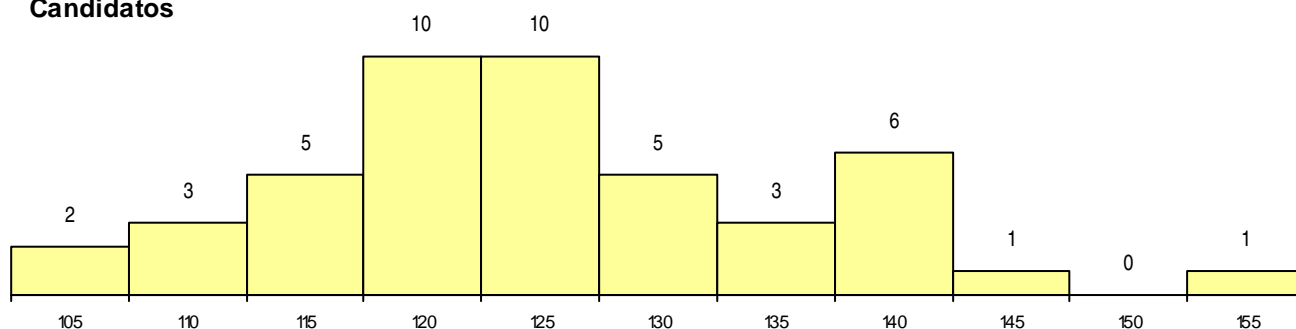

**SEXO DOS CANDIDATOS**

Sexo	Cands. %	Cols. %
Masc.	17 37	7 30
Femin.	29 63	16 70
<b>Total</b>	<b>46</b>	<b>23</b>

**CURSO DO 12º ANO (15 mais frequentes)**

Curso 12º ano	Cands. %	Cols. %
NC62 Línguas e Humanidades (DL 272/	13 28	5 22
N062 Ciências Sociais e Humanas	8 17	4 17
N970 Recorrente - Ciências e Tecnologi	4 9	2 9
N675 Comunicação e Informação Multim	3 7	2 9
N060 Ciências e Tecnologias	3 7	1 4
N600 Cursos Profissionais (D.L. 74/2004	2 4	2 9
N972 Recorrente - Ciências Sociais e H	1 2	1 4
U230 Ens. sec. recorrente privado e coo	1 2	1 4
P381 Técnico de comunicação/marketin	1 2	1 4
P389 Animador sociocultural	1 2	1 4
Q950 Equivalências	1 2	1 4
Q965 Dec.-Lei 357/2007 (todas as vias)	1 2	1 4
Q966 Cursos EFA, Formações Modular	1 2	1 4
N671 Design de Comunicação/Multimédi	1 2	0 0
N084 Multimédia	1 2	0 0

**MÉDIAS dos Colocados**

Nota de candidatura	126,6
Prova de ingresso	110,3
Média do 12º ano	135,4
Média do 10º/11º ano	135,4

**DISTRIBUIÇÕES DE NOTAS DE CANDIDATURA**

**Candidatos**

**Colocados**