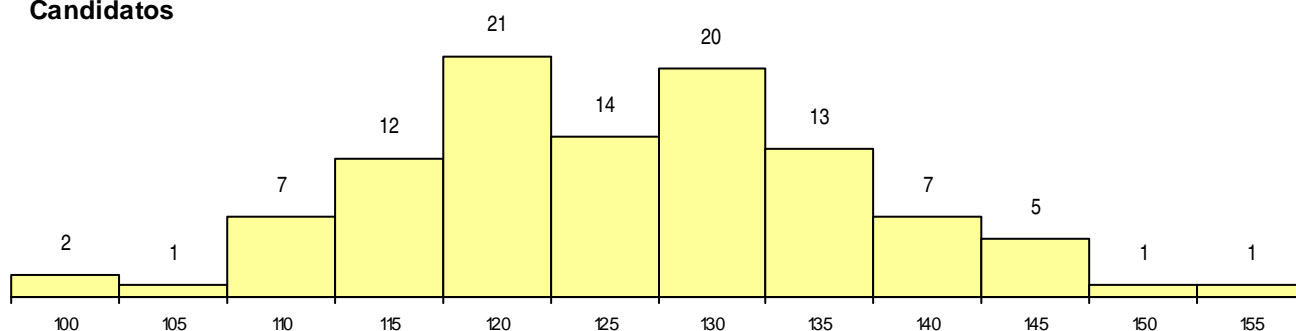

SEXO DOS CANDIDATOS

Sexo	Cands. %	Cols. %
Masc.	20 19	2 11
Femin.	84 81	16 89
Total	104	18

CURSO DO 12º ANO (15 mais frequentes)

Curso 12º ano	Cands. %	Cols. %
NC62 Línguas e Humanidades (DL 272/	32 31	4 22
N600 Cursos Profissionais (D.L. 74/2004	16 15	6 33
N062 Ciências Sociais e Humanas	15 14	4 22
NC60 Ciências e Tecnologias (DL 272/2	7 7	1 6
N088 Acção Social	7 7	0 0
N060 Ciências e Tecnologias	5 5	0 0
Q966 Cursos EFA, Formações Modular	4 4	2 11
P610 Cursos Educação Formação (todo	4 4	1 6
N972 Recorrente - Ciências Sociais e H	3 3	0 0
N970 Recorrente - Ciências e Tecnologi	3 3	0 0
P412 Técnico de contabilidade	1 1	0 0
P389 Animador sociocultural	1 1	0 0
P381 Técnico de comunicação/marketin	1 1	0 0
U220 Ens. secundário recorrente (todos	1 1	0 0
P766 Técnico de sistemas energéticos	1 1	0 0

MÉDIAS dos Colocados

Nota de candidatura	133,2
Prova de ingresso	119,2
Média do 12º ano	140,7
Média do 10º/11º ano	140,7

DISTRIBUIÇÕES DE NOTAS DE CANDIDATURA

Candidatos

Colocados