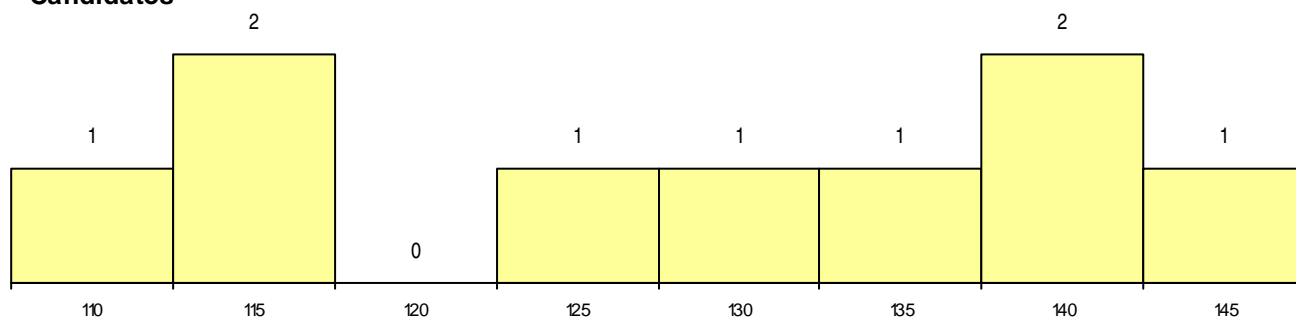

SEXO DOS CANDIDATOS

Sexo	Cands. %	Cols. %
Masc.	1 11	0 0
Femin.	8 89	4 100
Total	9	4

CURSO DO 12º ANO (15 mais frequentes)

Curso 12º ano	Cands. %	Cols. %
NC60 Ciências e Tecnologias (DL 272/2)	2 22	1 25
Q965 Dec.-Lei 357/2007 (todas as vias)	1 11	1 25
N970 Recorrente - Ciências e Tecnologi	1 11	1 25
N088 Acção Social	1 11	1 25
T110 Técnico de contabilidade	1 11	0 0
PS21 Técnico de contabilidade	1 11	0 0
P389 Animador sociocultural	1 11	0 0
N972 Recorrente - Ciências Sociais e H	1 11	0 0

MÉDIAS dos Colocados

Nota de candidatura	119,1
Prova de ingresso	114,8
Média do 12º ano	121,5
Média do 10º/11º ano	121,5

DISTRIBUIÇÕES DE NOTAS DE CANDIDATURA

Candidatos

Colocados