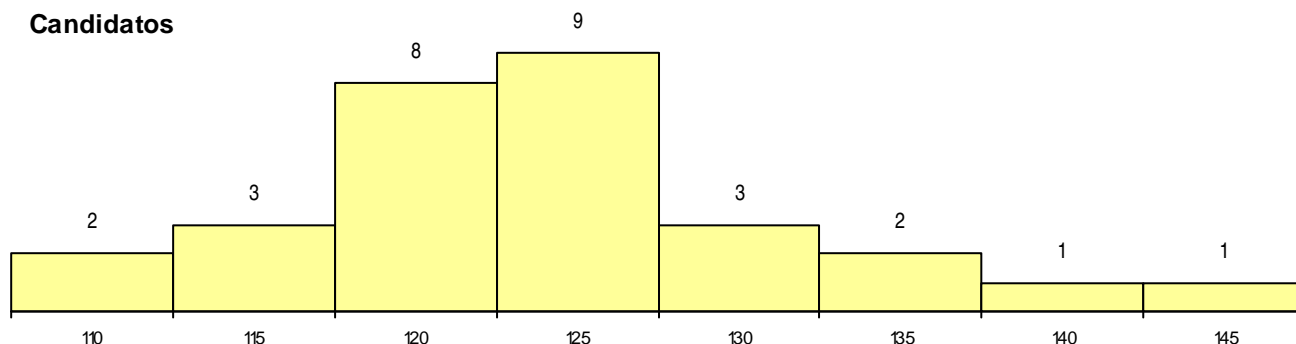

SEXO DOS CANDIDATOS

Sexo	Cands. %	Cols. %
Masc.	27 93	6 86
Femin.	2 7	1 14
Total	29	7

CURSO DO 12º ANO (15 mais frequentes)

Curso 12º ano	Cands. %	Cols. %
NC60 Ciências e Tecnologias (DL 272/2	12 41	3 43
N060 Ciências e Tecnologias	9 31	3 43
N600 Cursos Profissionais (D.L. 74/2004	4 14	1 14
P383 Técnico de mecatrónica	1 3	0 0
N970 Recorrente - Ciências e Tecnologi	1 3	0 0
N669 Informática	1 3	0 0
N081 Electrotecnia e Electrónica	1 3	0 0

MÉDIAS dos Colocados

Nota de candidatura	122,7
Prova de ingresso	105,4
Média do 12º ano	132,0
Média do 10º/11º ano	132,0

DISTRIBUIÇÕES DE NOTAS DE CANDIDATURA

Candidatos

Colocados