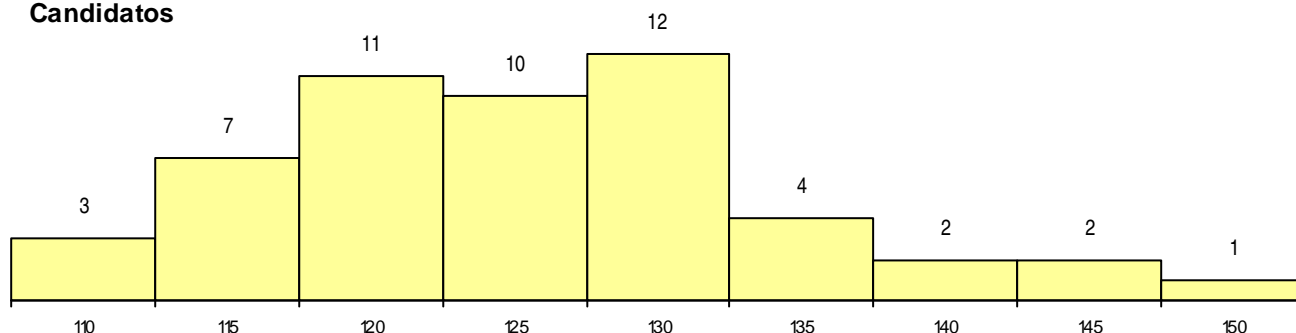

SEXO DOS CANDIDATOS

Sexo	Cands. %	Cols. %
Masc.	47 90	10 91
Femin.	5 10	1 9
Total	52	11

CURSO DO 12º ANO (15 mais frequentes)

Curso 12º ano	Cands. %	Cols. %
NC60 Ciências e Tecnologias (DL 272/2	24 46	6 55
N060 Ciências e Tecnologias	10 19	0 0
N600 Cursos Profissionais (D.L. 74/2004	8 15	2 18
N970 Recorrente - Ciências e Tecnologi	2 4	0 0
N082 Informática	2 4	0 0
Q966 Cursos EFA, Formações Modular	1 2	1 9
P610 Cursos Educação Formação (todo	1 2	1 9
N089 Desporto	1 2	1 9
T122 Técnico de informática de gestão	1 2	0 0
P593 Técnico de gestão de sistemas inf	1 2	0 0
N669 Informática	1 2	0 0

MÉDIAS dos Colocados

Nota de candidatura	125,2
Prova de ingresso	108,9
Média do 12º ano	134,0
Média do 10º/11º ano	134,0

DISTRIBUIÇÕES DE NOTAS DE CANDIDATURA

Candidatos

Colocados