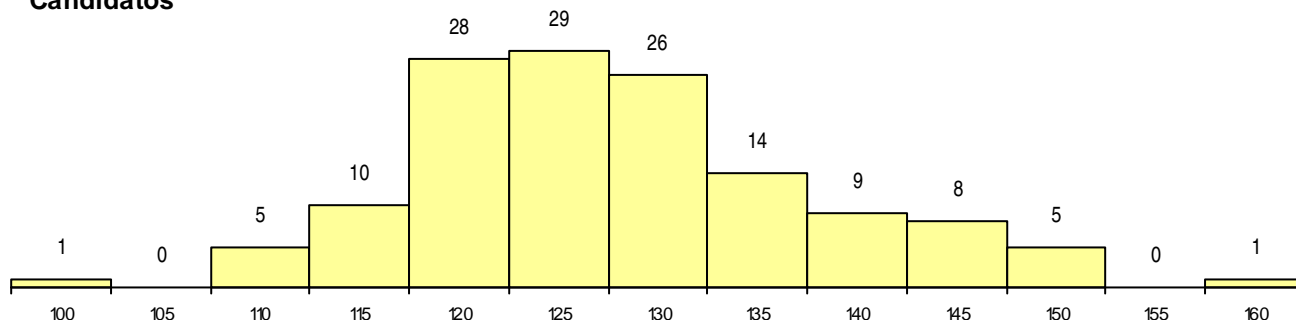

**SEXO DOS CANDIDATOS**

Sexo	Cands. %	Cols. %
Masc.	57 42	17 44
Femin.	79 58	22 56
<b>Total</b>	<b>136</b>	<b>39</b>

**CURSO DO 12º ANO (15 mais frequentes)**

Curso 12º ano	Cands. %	Cols. %
NC60 Ciências e Tecnologias (DL 272/2	30 22	10 26
N600 Cursos Profissionais (D.L. 74/2004	20 15	11 28
N060 Ciências e Tecnologias	16 12	4 10
NC61 Ciências Socioeconómicas (DL 27	8 6	2 5
N970 Recorrente - Ciências e Tecnologi	8 6	2 5
NC62 Línguas e Humanidades (DL 272/	8 6	1 3
P412 Técnico de contabilidade	8 6	1 3
N061 Ciências Socioeconómicas	7 5	3 8
Q966 Cursos EFA, Formações Modular	5 4	0 0
N062 Ciências Sociais e Humanas	4 3	0 0
N673 Informática de Gestão	3 2	2 5
N972 Recorrente - Ciências Sociais e H	3 2	0 0
N064 Artes Visuais	1 1	1 3
P433 Técnico de gestão	1 1	1 3
T131 Técnico de secretariado	1 1	1 3

**MÉDIAS dos Colocados**

Nota de candidatura	129,4
Prova de ingresso	115,1
Média do 12º ano	137,0
Média do 10º/11º ano	137,0

**DISTRIBUIÇÕES DE NOTAS DE CANDIDATURA**

**Candidatos**

**Colocados**