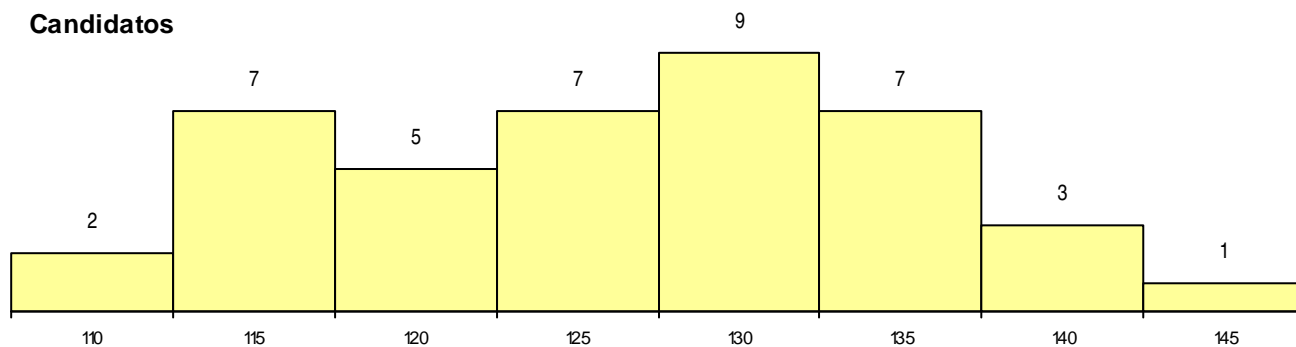

**SEXO DOS CANDIDATOS**

Sexo	Cands. %	Cols. %
Masc.	14 34	2 15
Femin.	27 66	11 85
<b>Total</b>	<b>41</b>	<b>13</b>

**CURSO DO 12º ANO (15 mais frequentes)**

Curso 12º ano	Cands. %	Cols. %
NC62 Línguas e Humanidades (DL 272/	8 20	2 15
NC60 Ciências e Tecnologias (DL 272/2	7 17	2 15
N062 Ciências Sociais e Humanas	5 12	1 8
P610 Cursos Educação Formação (todo	3 7	2 15
N970 Recorrente - Ciências e Tecnologi	3 7	2 15
N060 Ciências e Tecnologias	3 7	1 8
N600 Cursos Profissionais (D.L. 74/2004	2 5	0 0
R840 Agrupamento 4 / geral	1 2	1 8
T122 Técnico de informática de gestão	1 2	1 8
P337 Técnico de turismo ambiental e rur	1 2	1 8
PS46 Técnico de refrigeração e climatiza	1 2	0 0
P433 Técnico de gestão	1 2	0 0
P412 Técnico de contabilidade	1 2	0 0
U220 Ens. secundário recorrente (todos	1 2	0 0
N673 Informática de Gestão	1 2	0 0

**MÉDIAS dos Colocados**

Nota de candidatura	121,5
Prova de ingresso	104,2
Média do 12º ano	130,7
Média do 10º/11º ano	130,7

**DISTRIBUIÇÕES DE NOTAS DE CANDIDATURA**

**Candidatos**

**Colocados**