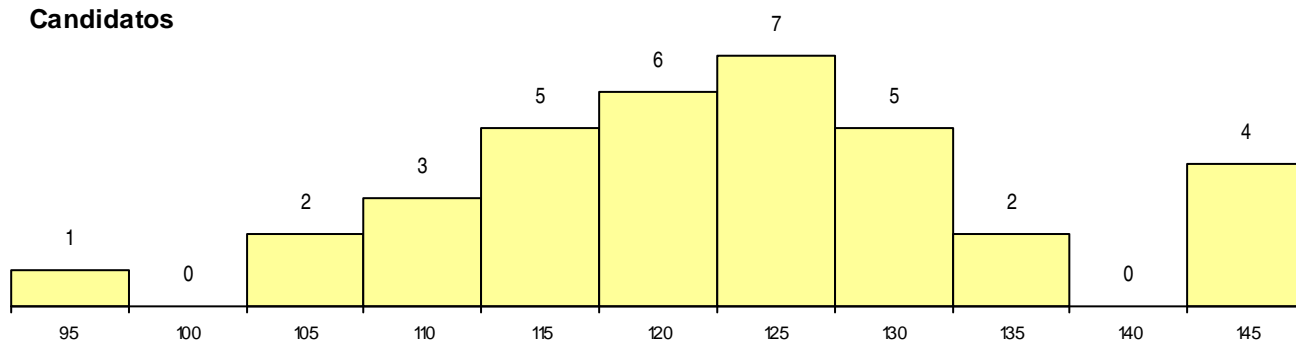

**SEXO DOS CANDIDATOS**

Sexo	Cands. %	Cols. %
Masc.	22 63	5 56
Femin.	13 37	4 44
<b>Total</b>	<b>35</b>	<b>9</b>

**CURSO DO 12º ANO (15 mais frequentes)**

Curso 12º ano	Cands. %	Cols. %
N600 Cursos Profissionais (D.L. 74/2004)	9 26	2 22
NC60 Ciências e Tecnologias (DL 272/2)	6 17	0 0
Q966 Cursos EFA, Formações Modular	5 14	0 0
NC62 Línguas e Humanidades (DL 272/	3 9	1 11
N082 Informática	2 6	2 22
N060 Ciências e Tecnologias	2 6	1 11
Q900 Emigrantes	1 3	1 11
P593 Técnico de gestão de sistemas inf	1 3	1 11
N088 Acção Social	1 3	1 11
Q965 Dec.-Lei 357/2007 (todas as vias)	1 3	0 0
P472 Técnico de informática/gestão	1 3	0 0
P384 Técnico de comércio	1 3	0 0
NC64 Artes Visuais (DL 272/2007)	1 3	0 0
N084 Multimédia	1 3	0 0

**MÉDIAS dos Colocados**

Nota de candidatura	121,6
Prova de ingresso	110,3
Média do 12º ano	127,6
Média do 10º/11º ano	127,6

**DISTRIBUIÇÕES DE NOTAS DE CANDIDATURA**

**Candidatos**

**Colocados**