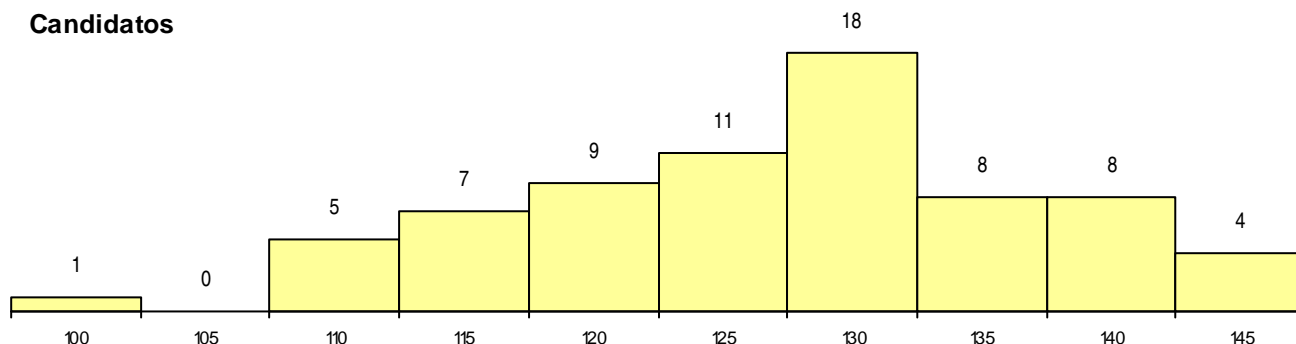

SEXO DOS CANDIDATOS

Sexo	Cands. %	Cols. %
Masc.	6 8	0 0
Femin.	65 92	8 100
Total	71	8

CURSO DO 12º ANO (15 mais frequentes)

Curso 12º ano	Cands. %	Cols. %
NC62 Línguas e Humanidades (DL 272/	21 30	2 25
N600 Cursos Profissionais (D.L. 74/2004	11 15	2 25
N062 Ciências Sociais e Humanas	9 13	1 13
N060 Ciências e Tecnologias	6 8	1 13
P610 Cursos Educação Formação (todo	4 6	2 25
NC60 Ciências e Tecnologias (DL 272/2	4 6	0 0
N088 Acção Social	4 6	0 0
N970 Recorrente - Ciências e Tecnologi	3 4	0 0
P381 Técnico de comunicação/marketin	2 3	0 0
N972 Recorrente - Ciências Sociais e H	2 3	0 0
U220 Ens. secundário recorrente (todos	1 1	0 0
Q966 Cursos EFA, Formações Modular	1 1	0 0
N983 Recorrente - Acção Social	1 1	0 0
N674 Animação Sócio-Cultural	1 1	0 0
N085 Administração	1 1	0 0

MÉDIAS dos Colocados

Nota de candidatura	136,0
Prova de ingresso	124,0
Média do 12º ano	142,5
Média do 10º/11º ano	142,5

DISTRIBUIÇÕES DE NOTAS DE CANDIDATURA

Candidatos

Colocados