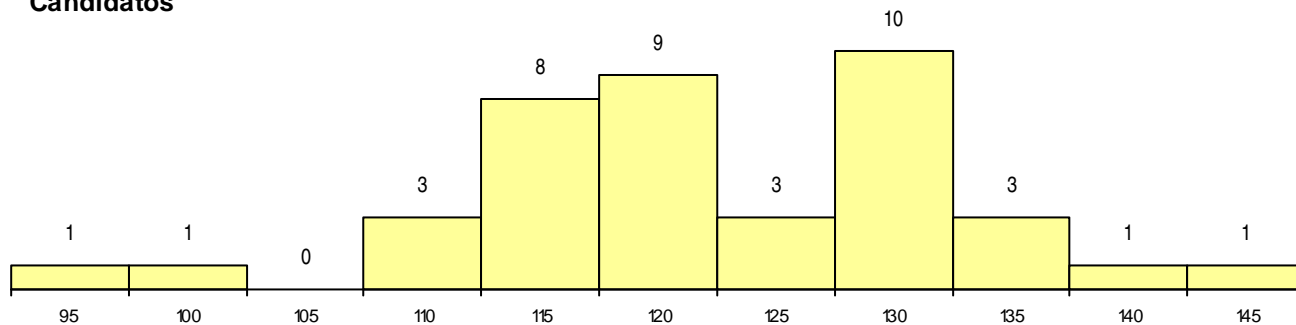

SEXO DOS CANDIDATOS

Sexo	Cands. %	Cols. %
Masc.	12 30	6 40
Femin.	28 70	9 60
Total	40	15

CURSO DO 12º ANO (15 mais frequentes)

Curso 12º ano	Cands. %	Cols. %
NC62 Línguas e Humanidades (DL 272/	14 35	4 27
N062 Ciências Sociais e Humanas	5 13	3 20
N600 Cursos Profissionais (D.L. 74/2004	5 13	1 7
N088 Acção Social	3 8	2 13
Q966 Cursos EFA, Formações Modular	2 5	2 13
P381 Técnico de comunicação/marketin	2 5	0 0
N060 Ciências e Tecnologias	2 5	0 0
U220 Ens. secundário recorrente (todos	1 3	1 7
P337 Técnico de turismo ambiental e rur	1 3	1 7
NC60 Ciências e Tecnologias (DL 272/2	1 3	1 7
P610 Cursos Educação Formação (todo	1 3	0 0
N972 Recorrente - Ciências Sociais e H	1 3	0 0
N215 Acção Educativa	1 3	0 0
N089 Desporto	1 3	0 0

MÉDIAS dos Colocados

Nota de candidatura	116,4
Prova de ingresso	108,5
Média do 12º ano	120,6
Média do 10º/11º ano	120,6

DISTRIBUIÇÕES DE NOTAS DE CANDIDATURA

Candidatos

Colocados