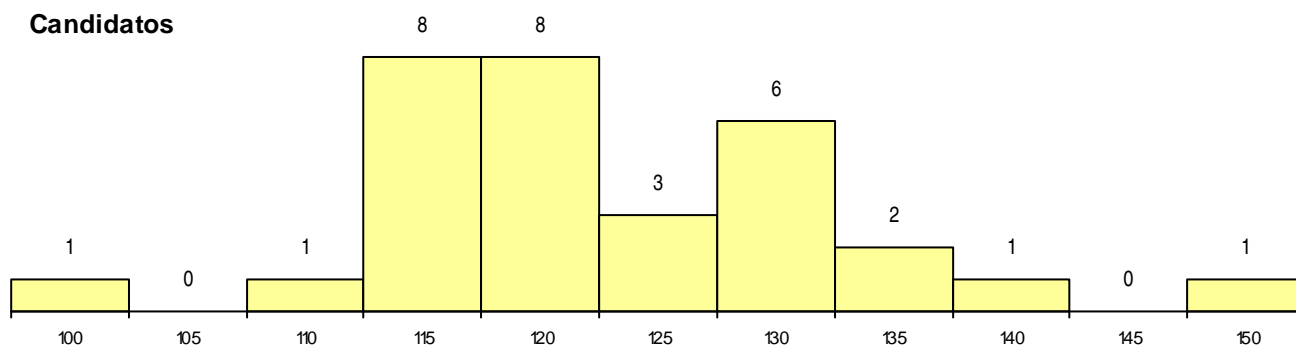

SEXO DOS CANDIDATOS

Sexo	Cands. %	Cols. %
Masc.	4 13	2 15
Femin.	27 87	11 85
Total	31	13

CURSO DO 12º ANO (15 mais frequentes)

Curso 12º ano	Cands. %	Cols. %
NC62 Línguas e Humanidades (DL 272/	11 35	6 46
N062 Ciências Sociais e Humanas	7 23	2 15
N060 Ciências e Tecnologias	3 10	2 15
NC60 Ciências e Tecnologias (DL 272/2	2 6	1 8
Q966 Cursos EFA, Formações Modular	1 3	1 8
N082 Informática	1 3	1 8
P610 Cursos Educação Formação (todo	1 3	0 0
P381 Técnico de comunicação/marketin	1 3	0 0
N972 Recorrente - Ciências Sociais e H	1 3	0 0
N970 Recorrente - Ciências e Tecnologi	1 3	0 0
N600 Cursos Profissionais (D.L. 74/2004	1 3	0 0
N089 Desporto	1 3	0 0

MÉDIAS dos Colocados

Nota de candidatura	120,7
Prova de ingresso	112,8
Média do 12º ano	125,0
Média do 10º/11º ano	125,0

DISTRIBUIÇÕES DE NOTAS DE CANDIDATURA

Candidatos

Colocados