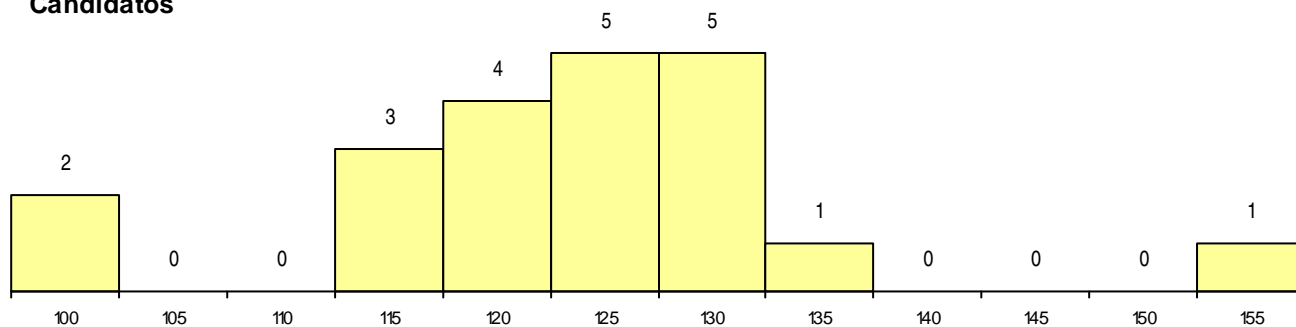

**SEXO DOS CANDIDATOS**

Sexo	Cands. %	Cols. %
Masc.	13 62	3 75
Femin.	8 38	1 25
<b>Total</b>	<b>21</b>	<b>4</b>

**CURSO DO 12º ANO (15 mais frequentes)**

Curso 12º ano	Cands. %	Cols. %
NC62 Línguas e Humanidades (DL 272/	3 14	0 0
N062 Ciências Sociais e Humanas	3 14	0 0
Q966 Cursos EFA, Formações Modular	2 10	2 50
N970 Recorrente - Ciências e Tecnologi	2 10	2 50
P381 Técnico de comunicação/marketin	2 10	0 0
N060 Ciências e Tecnologias	2 10	0 0
P566 Técnico de turismo	1 5	0 0
NC61 Ciências Socioeconómicas (DL 27	1 5	0 0
NC60 Ciências e Tecnologias (DL 272/2	1 5	0 0
N980 Recorrente - Administração	1 5	0 0
N971 Recorrente - Ciências Socioeconó	1 5	0 0
N600 Cursos Profissionais (D.L. 74/2004	1 5	0 0
N089 Desporto	1 5	0 0

**MÉDIAS dos Colocados**

Nota de candidatura	108,4
Prova de ingresso	100,8
Média do 12º ano	112,5
Média do 10º/11º ano	112,5

**DISTRIBUIÇÕES DE NOTAS DE CANDIDATURA**

**Candidatos**

**Colocados**