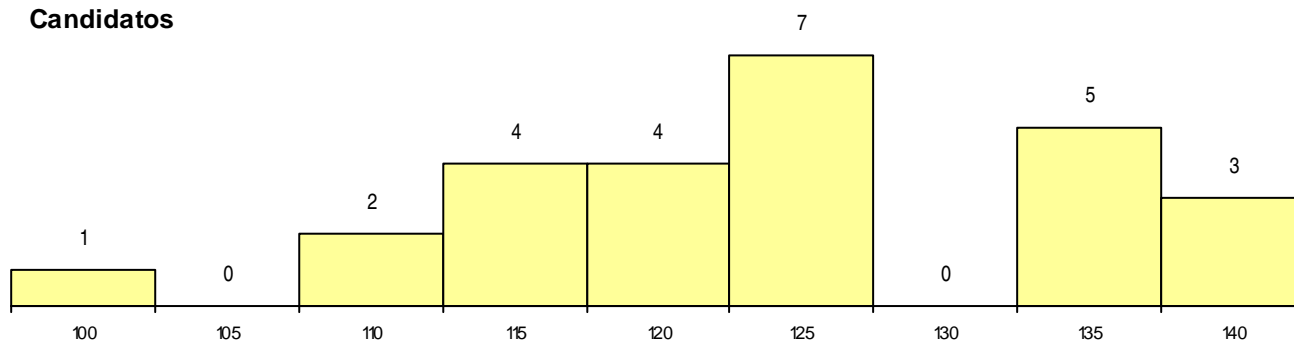

SEXO DOS CANDIDATOS

Sexo	Cands. %	Cols. %
Masc.	15 58	2 40
Femin.	11 42	3 60
Total	26	5

CURSO DO 12º ANO

(15 mais frequentes)

Curso 12º ano	Cands. %	Cols. %
N060 Ciências e Tecnologias	13 50	1 20
NC60 Ciências e Tecnologias (DL 272/2	6 23	2 40
Q966 Cursos EFA, Formações Modular	2 8	1 20
N970 Recorrente - Ciências e Tecnologi	2 8	0 0
N081 Electrotecnia e Electrónica	1 4	1 20
R810 Agrupamento 1 / geral	1 4	0 0
N064 Artes Visuais	1 4	0 0

MÉDIAS dos Colocados

Nota de candidatura	123,0
Prova de ingresso	112,6
Média do 12º ano	128,6
Média do 10º/11º ano	128,6

DISTRIBUIÇÕES DE NOTAS DE CANDIDATURA

Candidatos

Colocados