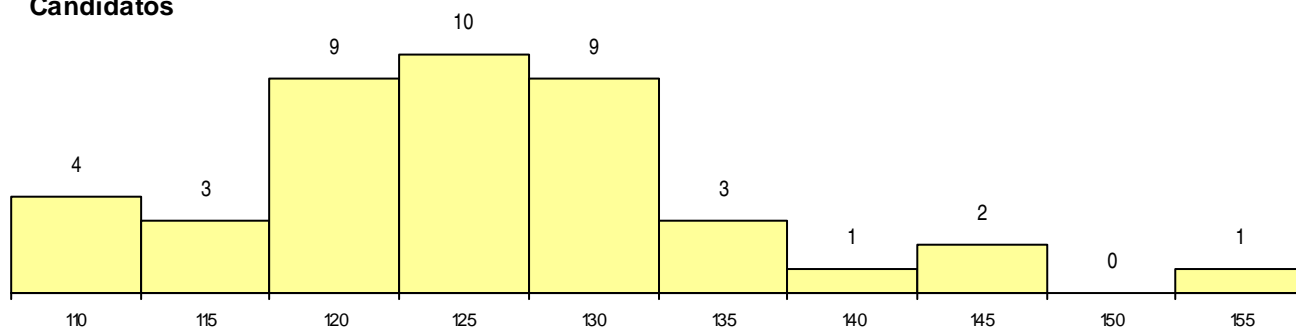

**SEXO DOS CANDIDATOS**

Sexo	Cands. %	Cols. %
Masc.	16 38	2 40
Femin.	26 62	3 60
<b>Total</b>	<b>42</b>	<b>5</b>

**CURSO DO 12º ANO (15 mais frequentes)**

Curso 12º ano	Cands. %	Cols. %
N062 Ciências Sociais e Humanas	9 21	2 40
N600 Cursos Profissionais (D.L. 74/2004)	5 12	0 0
N088 Acção Social	4 10	1 20
NC62 Línguas e Humanidades (DL 272/	4 10	1 20
N060 Ciências e Tecnologias	3 7	0 0
P381 Técnico de comunicação/marketin	2 5	1 20
U220 Ens. secundário recorrente (todos	2 5	0 0
NC60 Ciências e Tecnologias (DL 272/2	1 2	0 0
N082 Informática	1 2	0 0
N971 Recorrente - Ciências Socioeconó	1 2	0 0
N972 Recorrente - Ciências Sociais e H	1 2	0 0
E004 4.º curso	1 2	0 0
N983 Recorrente - Acção Social	1 2	0 0
P389 Animador sociocultural	1 2	0 0
P610 Cursos Educação Formação (todo	1 2	0 0

**MÉDIAS dos Colocados**

Nota de candidatura	134,3
Prova de ingresso	108,0
Média do 12º ano	148,4
Média do 10º/11º ano	148,4

**DISTRIBUIÇÕES DE NOTAS DE CANDIDATURA**

**Candidatos**

**Colocados**