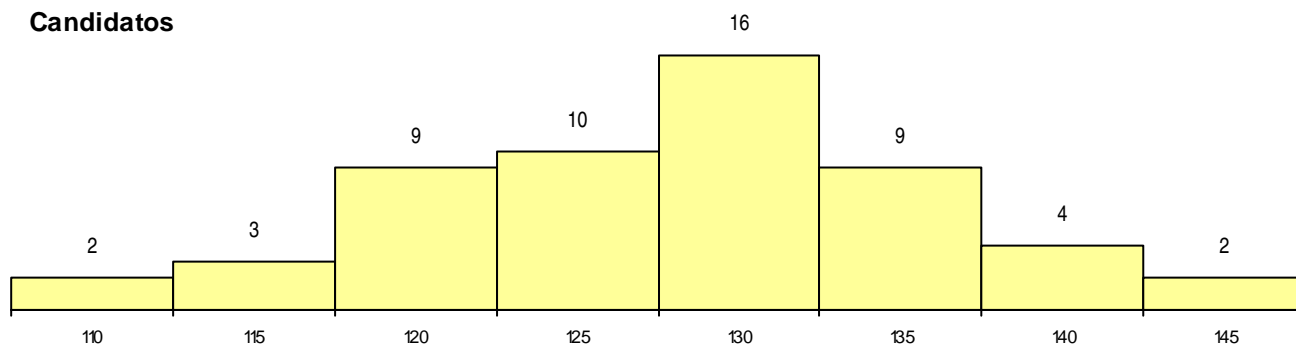

SEXO DOS CANDIDATOS

Sexo	Cands. %	Cols. %
Masc.	40 73	1 33
Femin.	15 27	2 67
Total	55	3

CURSO DO 12º ANO (15 mais frequentes)

Curso 12º ano	Cands. %	Cols. %
N089 Desporto	15 27	2 67
N060 Ciências e Tecnologias	12 22	0 0
NC60 Ciências e Tecnologias (DL 272/2	11 20	1 33
NC62 Línguas e Humanidades (DL 272/	4 7	0 0
N600 Cursos Profissionais (D.L. 74/2004	3 5	0 0
N062 Ciências Sociais e Humanas	3 5	0 0
NC64 Artes Visuais (DL 272/2007)	2 4	0 0
U220 Ens. secundário recorrente (todos	1 2	0 0
P392 Animador sociocultural/desporto	1 2	0 0
N088 Acção Social	1 2	0 0
N082 Informática	1 2	0 0
N080 Construção Civil e Edificações	1 2	0 0

MÉDIAS dos Colocados

Nota de candidatura	139,4
Prova de ingresso	117,7
Média do 12º ano	151,0
Média do 10º/11º ano	151,0

DISTRIBUIÇÕES DE NOTAS DE CANDIDATURA

Candidatos

Colocados