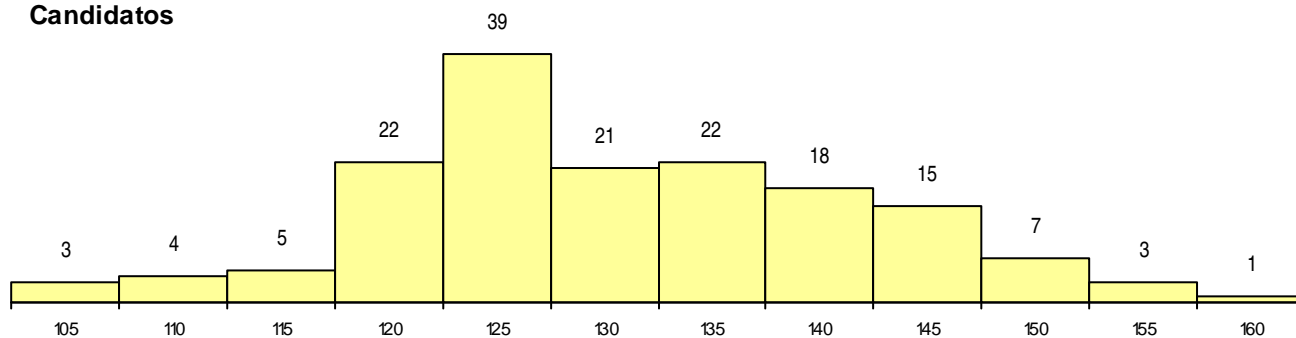

SEXO DOS CANDIDATOS

Sexo	Cands. %	Cols. %
Masc.	93 58	11 73
Femin.	67 42	4 27
Total	160	15

CURSO DO 12º ANO (15 mais frequentes)

Curso 12º ano	Cands. %	Cols. %
N060 Ciências e Tecnologias	35 22	1 7
NC60 Ciências e Tecnologias (DL 272/2	21 13	1 7
NC61 Ciências Socioeconómicas (DL 27	19 12	3 20
NC62 Línguas e Humanidades (DL 272/	16 10	1 7
N600 Cursos Profissionais (D.L. 74/2004	11 7	1 7
N085 Administração	10 6	1 7
N061 Ciências Socioeconómicas	9 6	3 20
N062 Ciências Sociais e Humanas	7 4	1 7
N970 Recorrente - Ciências e Tecnologi	4 3	0 0
N089 Desporto	3 2	1 7
N971 Recorrente - Ciências Socioeconó	3 2	0 0
NC64 Artes Visuais (DL 272/2007)	3 2	0 0
R810 Agrupamento 1 / geral	2 1	0 0
P433 Técnico de gestão	2 1	0 0
P337 Técnico de turismo ambiental e rur	2 1	0 0

MÉDIAS dos Colocados

Nota de candidatura	145,9
Prova de ingresso	147,4
Média do 12º ano	145,0
Média do 10º/11º ano	145,0

DISTRIBUIÇÕES DE NOTAS DE CANDIDATURA

Candidatos

Colocados