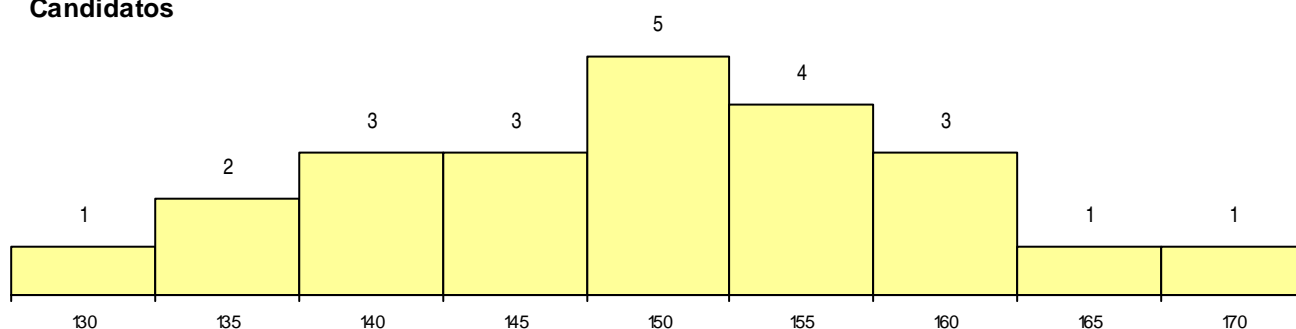

SEXO DOS CANDIDATOS

Sexo	Cands. %	Cols. %
Masc.	10 43	6 60
Femin.	13 57	4 40
Total	23	10

CURSO DO 12º ANO (15 mais frequentes)

Curso 12º ano	Cands. %	Cols. %
NC60 Ciências e Tecnologias (DL 272/2)	13 57	6 60
N060 Ciências e Tecnologias	7 30	3 30
N972 Recorrente - Ciências Sociais e H	1 4	1 10
NA06 Animação Sócio-Desportiva (VCT)	1 4	0 0
N970 Recorrente - Ciências e Tecnologi	1 4	0 0

MÉDIAS dos Colocados

Nota de candidatura 155,4
 Prova de ingresso 146,7
 Média do 12º ano 160,1
 Média do 10º/11º ano 160,1

DISTRIBUIÇÕES DE NOTAS DE CANDIDATURA

Candidatos

Colocados