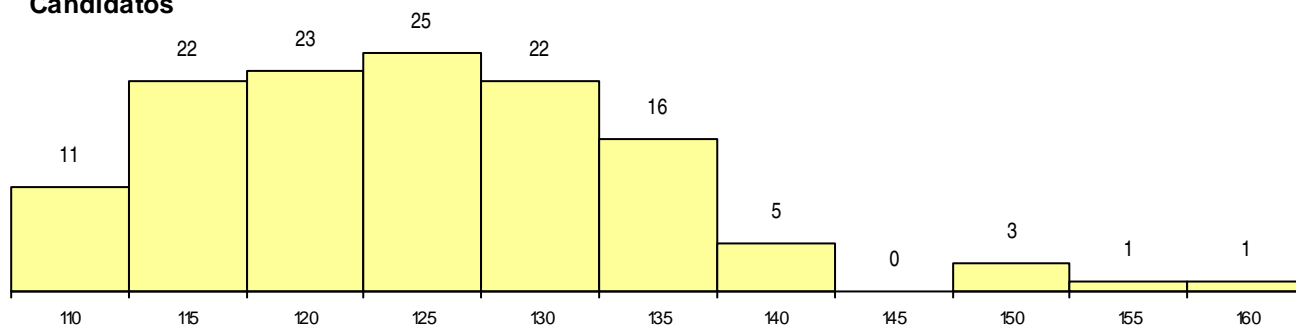

SEXO DOS CANDIDATOS

Sexo	Cands. %	Cols. %
Masc.	98 76	9 50
Femin.	31 24	9 50
Total	129	18

CURSO DO 12º ANO (15 mais frequentes)

Curso 12º ano	Cands. %	Cols. %
N089 Desporto	39 30	3 17
N060 Ciências e Tecnologias	22 17	6 33
NC60 Ciências e Tecnologias (DL 272/2	19 15	4 22
N970 Recorrente - Ciências e Tecnologi	8 6	1 6
N600 Cursos Profissionais (D.L. 74/2004	4 3	1 6
NC62 Línguas e Humanidades (DL 272/	4 3	0 0
N062 Ciências Sociais e Humanas	3 2	0 0
N064 Artes Visuais	3 2	0 0
N082 Informática	3 2	0 0
N972 Recorrente - Ciências Sociais e H	3 2	0 0
NC64 Artes Visuais (DL 272/2007)	3 2	0 0
U220 Ens. secundário recorrente (todos	2 2	0 0
N667 Gestão e Dinamização Desportiva	2 2	0 0
N971 Recorrente - Ciências Socioeconó	2 2	0 0
N573 Animação e Gestão Desportiva	1 1	1 6

MÉDIAS dos Colocados

Nota de candidatura	130,3
Prova de ingresso	112,3
Média do 12º ano	139,9
Média do 10º/11º ano	139,9

DISTRIBUIÇÕES DE NOTAS DE CANDIDATURA

Candidatos

Colocados